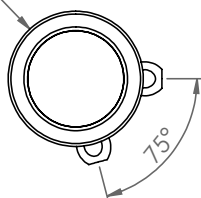

## Grafico

*SGB75/O/...*

*Descrizione: / Description:*

*Spot con base in ottone anticato a due uscite a 75°, comprensivo di raccordo Ø8mm, e modulo portalampada in ceramica.*

*/ Spot with aged brass base with two 75° outputs, Ø8 mm connection included, and ceramic lamp holder module.*

Ø70 mm  
Ø2,76 in

MATERIALE:  
/ MATERIAL:

Ottone e ceramica  
Brass and ceramic

VOLUME [M³]:

0,01

PESO LORDO [Kg]:  
/ GROSS WEIGHT [Kg]:

0,68

### FINITURE / FINISHES

base:  
/ base:

Ottone anticato  
Aged brass

Portalampada in ceramica:  
/ Ceramic lamp holder:

BL: Bianco lucido  
/ Glossy white  
NL: Nero lucido  
/ Glossy black

É necessario ricevere il disegno grafico quotato, specificando l'entrata del cavo di rete  
/ It's necessary to receive the listed graphic drawing, specifying the entry of the power cable