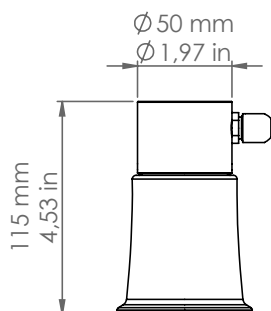

## Grafico

*SGB75/O/...*

*Descrizione: / Description:*

*Spot con base in ottone anticato a due uscite a 75°, comprensivo di raccordo Ø8mm, e modulo portalampada in ceramica.*

*/ Spot with aged brass base with two 75° outputs, Ø8 mm connection included, and ceramic lamp holder module.*

Ø70 mm  
Ø2,76 in

## SGB75/O/...

DATI TECNICI: / TECHNICAL DATA:

SORGENTE LUMINOSA: / LIGHT SOURCE:

1x7W LED  
230V - 50Hz  
GU10

LAMPADINA NON INCLUSA  
/ LIGHT BULB NOT INCLUDED

Sorgente luminosa sostituibile dall'utente finale  
/ Replaceable light source by an end-user

MATERIALE:  
/ MATERIAL:

Ottone e ceramica  
Brass and ceramic

VOLUME [M³]:

0,01

PESO LORDO [Kg]:  
/ GROSS WEIGHT [Kg]:

0,68