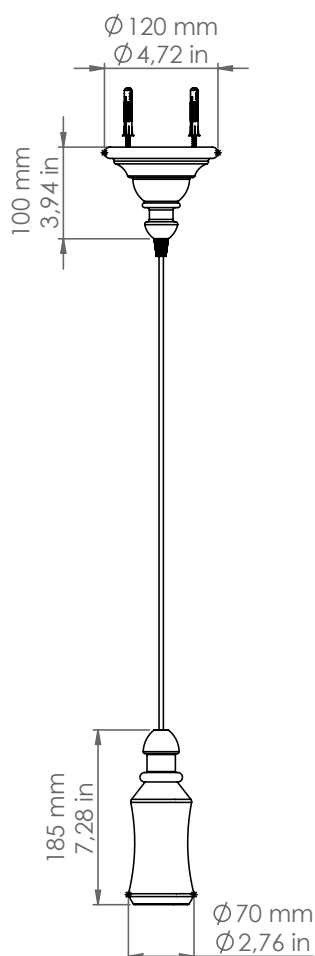

LF4/S/...

Fate

Descrizione: / Description:

Sospensione singola in ceramica, comprensiva di rosone e di cavo pvc trasparente 3 mt.

/ Ceramic pendant with ceiling rose and a 3 mt pvc transparent cable.

LF4/S/...

DATI TECNICI: / TECHNICAL DATA:

CE  IP20 

SORGENTE LUMINOSA: / LIGHT SOURCE:

1x15W LED
230V - 50Hz
E27

LAMPADINA NON INCLUSA
/ LIGHT BULB NOT INCLUDED

Sorgente luminosa sostituibile dall'utente finale
/ Replaceable light source by an end-user

MATERIALE: Ceramica
/ MATERIAL: Ceramic

VOLUME [M³]: 0,02

PESO LORDO [Kg]: 1,2
/ GROSS WEIGHT [Kg]:

FINITURE:
/ FINISHES:

BL: Bianco lucido / Glossy white
BM: Bianco matt / Matte white
NL: Nero lucido / Glossy black
NM: Nero matt / Matte black
MR: Metal rame / Copper metal
PT: Platino / Platinum
AU: Oro / Gold
CU: Rame / Copper
PTMATT: Platino matt / Matte platinum
AUMATT: Oro matt / Matte gold
CUMATT: Rame matt / Matte copper