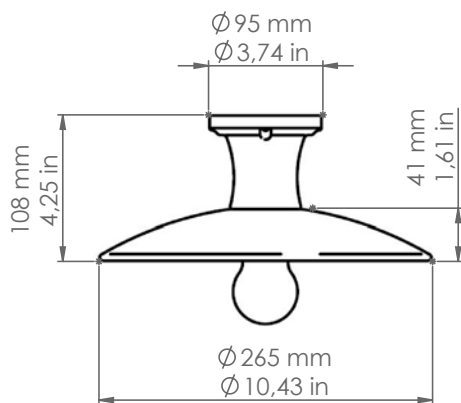

41.823.C

Bilancia

Art. 41.823.CB

Art. LAR.134.B

Descrizione: / Description:

Plafoniera in ceramica "cotto" con riflettore grande, perfetta in un ingresso o appesa sopra ad un tavolo, dona all'ambiente una luce calda ed avvolgente. L'articolo può essere corredato con accessori di nostra produzione, da ordinare a parte, delle linee: "Castore", "Polluce", "Antares", "Sirio", "Rigel", "Bellatrix", "Meissa", "Schengen", "Acquario", "Mimosa", "Pleiadi".

41.823.C

DATI TECNICI: / TECHNICAL DATA:

SORGENTE LUMINOSA: / LIGHT SOURCE:

15W LED
230V - 50Hz
E27

LAMPADINA NON INCLUSA
/ LIGHT BULB NOT INCLUDED

Sorgente luminosa sostituibile dall'utente finale
/ Replaceable light source by an end-user

VOLUME [M³]: 0,03

PESO LORDO [Kg]: 1,5
/ GROSS WEIGHT [Kg]:

MATERIALE: Ceramica
/ MATERIAL: Ceramic

FINITURE: Ceramica "cotto"
/ FINISHES: "cotto" ceramic