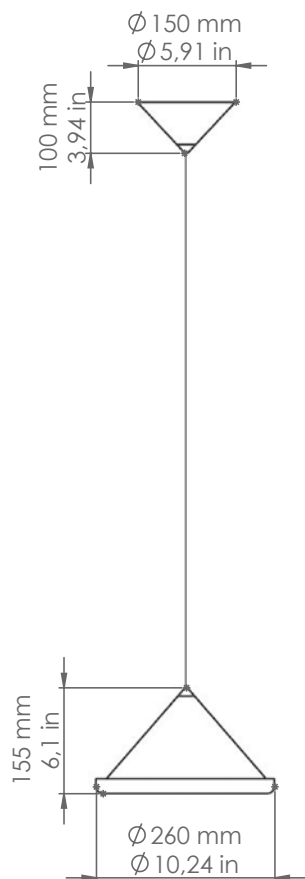

## *Tamiso*

3) Art. TAMISO2/BM

Art. TAMISO1/NM

Art. TAMISO2/NM

Art. TAMISO3/NM

*Descrizione: / Description:*

*Sospensione media in acciaio inox traforato, con cornice inferiore in gres ceramico, fornita nelle finiture bianco o nero matt. Nascono da una necessità decorativa ma assolvono anche all'esigenza di illuminare in modo funzionale lo spazio che le circonda.*

*/ Medium pendant made of perforated stainless steel, with a lower frame in ceramic gres, supplied in white or black matt finishes. They arise from a decorative need but also fulfill the need to functionally illuminate the space that surrounds them.*

MATERIALE: Ceramica e acciaio inox  
/ MATERIAL: Ceramic and stainless steel

VOLUME [M³]: 0,06

PESO lordo [Kg]: 2,7  
/ GROSS WEIGHT [Kg]:

FINITURE: BM: Bianco matt / Matte white  
/ FINISHES: NM: Nero matt / Matte black