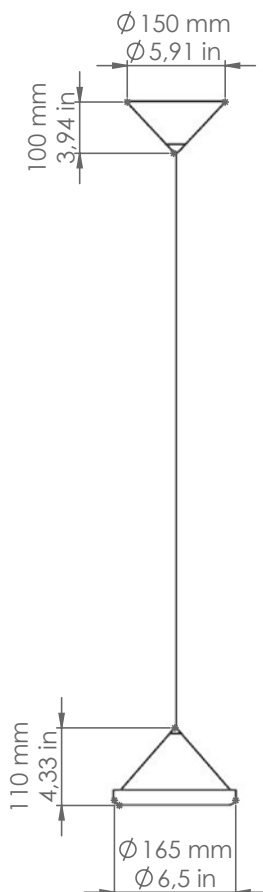

TAMISO1/...

Tamiso

3) Art. TAMISO2/BM

Art. TAMISO1/NM

Art. TAMISO2/NM

Art. TAMISO3/NM

Descrizione: / Description:

Sospensione piccola in acciaio inox traforato, con cornice inferiore in gres ceramico, fornita nelle finiture bianco o nero matt. Nascono da una necessità decorativa ma assolvono anche all'esigenza di illuminare in modo funzionale lo spazio che le circonda.

/ Small pendant made of perforated stainless steel, with a lower frame in ceramic gres, supplied in white or black matt finishes. They arise from a decorative need but also fulfill the need to functionally illuminate the space that surrounds them.

TAMISO1/...

DATI TECNICI: / / TECHNICAL DATA:

CE IP20 

SORGENTE LUMINOSA: / LIGHT SOURCE:

6W LED
230V - 50Hz
G9

LAMPADINE NON INCLUSE
/ LIGHT BULBS NOT INCLUDED

Sorgente luminosa sostituibile dall'utente finale
/ Replaceable light source by an end-user

MATERIALE: / MATERIAL: Ceramica e acciaio inox
Ceramic and stainless steel

VOLUME [M³]: 0,03

PESO lordo [Kg]: 1,6
/ GROSS WEIGHT [Kg]:

FINITURE: / FINISHES: BM: Bianco matt / Matte white
NM: Nero matt / Matte black