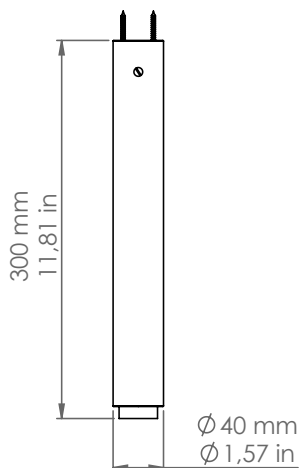

T40/PL/...

DATI TECNICI: / / TECHNICAL DATA:

SORGENTE LUMINOSA: / LIGHT SOURCE:

1 x 5W LED
3000°K
230V - 50Hz
475 lm
CRI: >90
40000H

Alimentazione led remota, dimmerazione con dimmer compatibile con il sistema.
/ Power led remote, dimming with dimmer compatible with the system.

CLASSE ENERGETICA: F
/ ENERGETIC CLASS: F

Sorgente luminosa sostituibile da un professionista
/ Replaceable light source by a professional

MATERIALE: Alluminio (T40/PL/AM), ottone (T40/PL/OM), rame (T40/PL/CM)
/ MATERIAL: Aluminium (T40/PL/AM), brass (T40/PL/OM), copper (T40/PL/CM)

VOLUME [M³]: 0,03

PESO lordo [Kg]: 1,4
/ GROSS WEIGHT [Kg]:

FINITURE: AM: Alluminio martellato
/ FINISHES: / "martellato" aluminium
OM: Ottone martellato
/ "martellato" brass
CM: Rame martellato
/ "martellato" copper