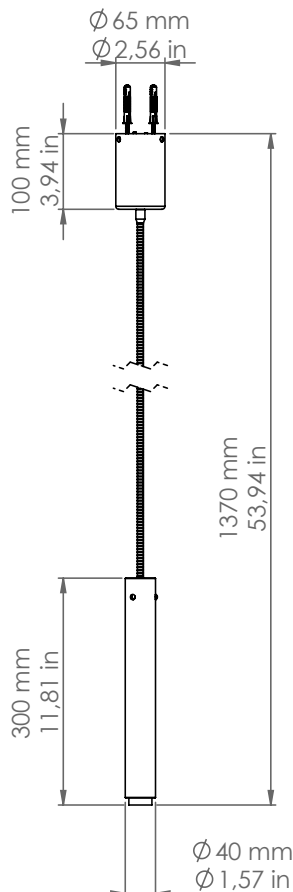

## Tubò

*Descrizione: / Description:*

*Sospensione tubolare Ø40 con tubo flessibile; da specificare la finitura in martellato.*

*/ Tubular pendant Ø40 with flexible tube; to specify the "martellato" finish.*

## T40/F/...

DATI TECNICI: / / TECHNICAL DATA:

SORGENTE LUMINOSA: / LIGHT SOURCE:

1 x 5W LED (Driver incluso / Driver included)

3000°K

230V - 50Hz

475 lm

CRI: >90

/ MATERIAL: Aluminium (T40/F/AM), brass (T40/F/OM), copper (T40/F/CM)

VOLUME [M³]: 0,06

PESO lordo [Kg]: 2,32

/ GROSS WEIGHT [Kg]:

FINITURE:

/ FINISHES:

AM: Alluminio martellato  
/ "martellato" aluminium

OM: Ottone martellato  
/ "martellato" brass

CM: Rame martellato  
/ "martellato" copper