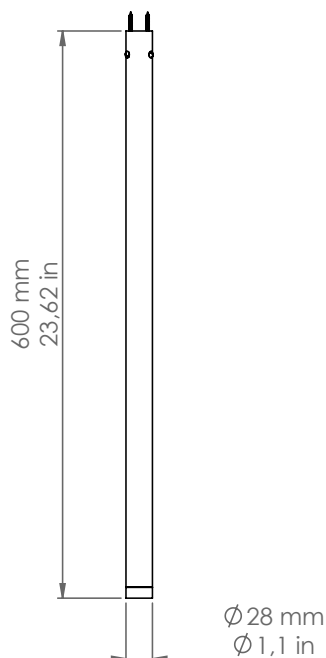

T28/PL/...

Tubò

Descrizione: / Description:

Plafoniera tubolare Ø28; da specificare la finitura in martellato.

/ Tubular ceiling lamp Ø28; to specify the "martellato" finish.

T28/PL/...

DATI TECNICI: / / TECHNICAL DATA:

SORGENTE LUMINOSA: / LIGHT SOURCE:

1 x 5W LED
3000°K
230V - 50Hz
475 lm
CRI: >90
40000H

Alimentazione led remota, dimmerazione con dimmer compatibile con il sistema.
/ Power led remote, dimming with dimmer compatible with the system.

CLASSE ENERGETICA: F
/ ENERGETIC CLASS: F

Sorgente luminosa sostituibile da un professionista
/ Replaceable light source by a professional

MATERIALE: Alluminio (T28/PL/AM), ottone (T28/PL/OM), rame (T28/PL/CM)
/ MATERIAL: Aluminium (T28/PL/AM), brass (T28/PL/OM), copper (T28/PL/CM)

VOLUME [M³]: 0,09

PESO lordo [Kg]: 1,5
/ GROSS WEIGHT [Kg]:

FINITURE: AM: Alluminio martellato
/ FINISHES: / "martellato" aluminium
OM: Ottone martellato
/ "martellato" brass
CM: Rame martellato
/ "martellato" copper