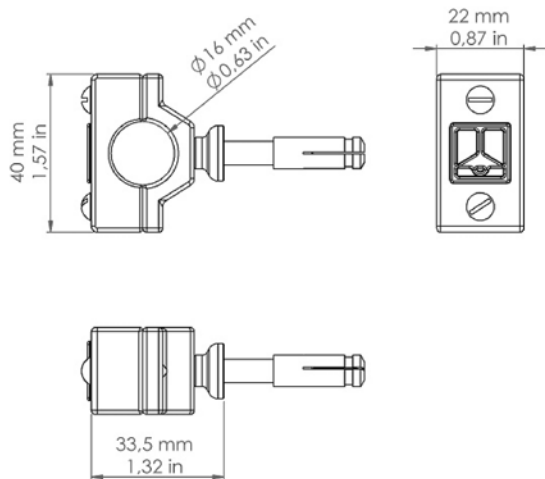

*SUP2/DB*

*Pasdedeux*

Art. SUP2/DB

Art. LIN.2/DB

*Descrizione: / Description:*

*Supporto a muro in fusione di ottone, disponibile nella finitura dark bronze, per passaggio della canaletta esterna. Permette di sostenere il tubo in ottone Ø16 su lunghi tratti rettilinei.*

*Si fissa al muro con apposito tassello. La canaletta si blocca stringendo le due viti.*

*/ Wall support in cast brass, available in dark bronze finishe, for passage of external raceway.*

*Supports the brass tube Ø16 in long, straight sections. Fixed to wall with special plug.*

*The raceway is clamped by tightening two screws.*

### DATI TECNICI: / / TECHNICAL DATA:

MATERIALE: Fusione di ottone  
/ MATERIAL: Cast brass

FINITURA: Dark bronze  
/ FINISH:

VOLUME [M<sup>3</sup>]: 0,0002

PESO LORDO [Kg]: 0,144  
/ GROSS WEIGHT [Kg]: