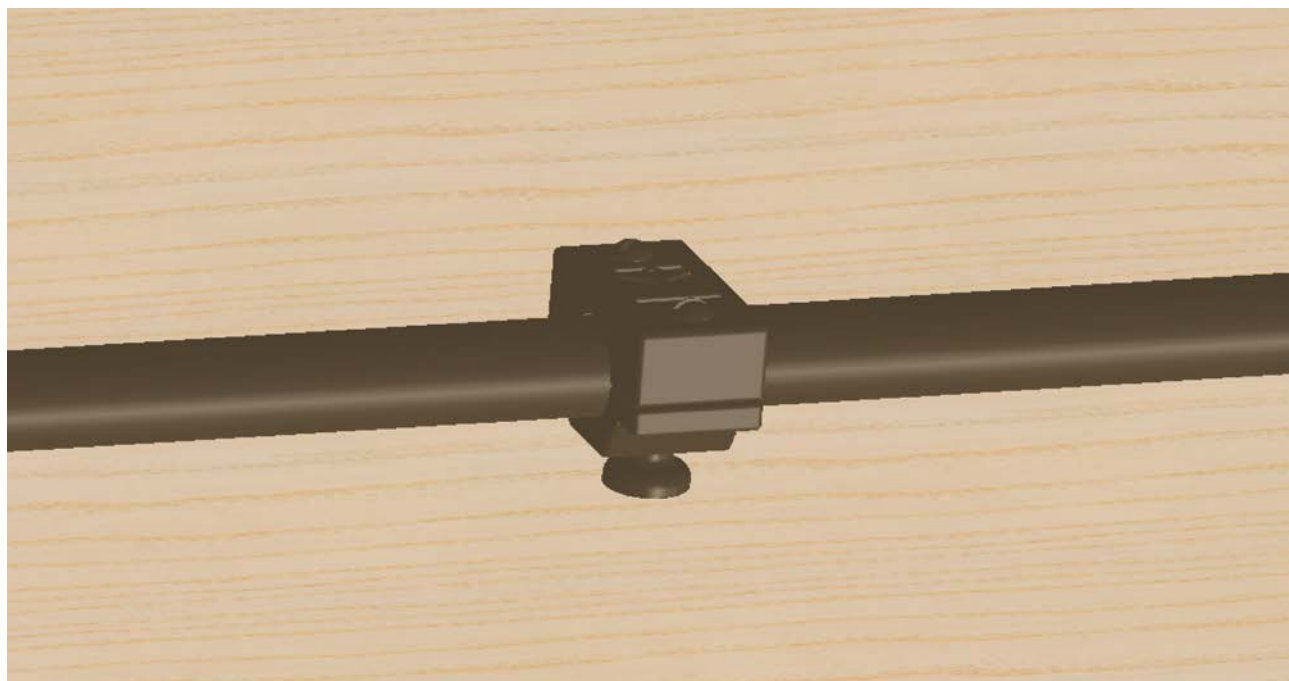

*SUP2/DB*

*Pasdedeux*

Art. SUP2/DB

Art. LIN.2/DB

*Descrizione: / Description:*

*Supporto a muro in fusione di ottone, disponibile nella finitura dark bronze, per passaggio della canaletta esterna. Permette di sostenere il tubo in ottone Ø16 su lunghi tratti rettilinei.*

*Si fissa al muro con apposito tassello. La canaletta si blocca stringendo le due viti.*

*/ Wall support in cast brass, available in dark bronze finishe, for passage of external raceway.*

*Supports the brass tube Ø16 in long, straight sections. Fixed to wall with special plug.*

*The raceway is clamped by tightening two screws.*

### DATI TECNICI: / / TECHNICAL DATA:

MATERIALE: Fusione di ottone  
/ MATERIAL: Cast brass

FINITURA: Dark bronze  
/ FINISH:

VOLUME [M<sup>3</sup>]: 0,0002

PESO LORDO [Kg]: 0,144  
/ GROSS WEIGHT [Kg]: