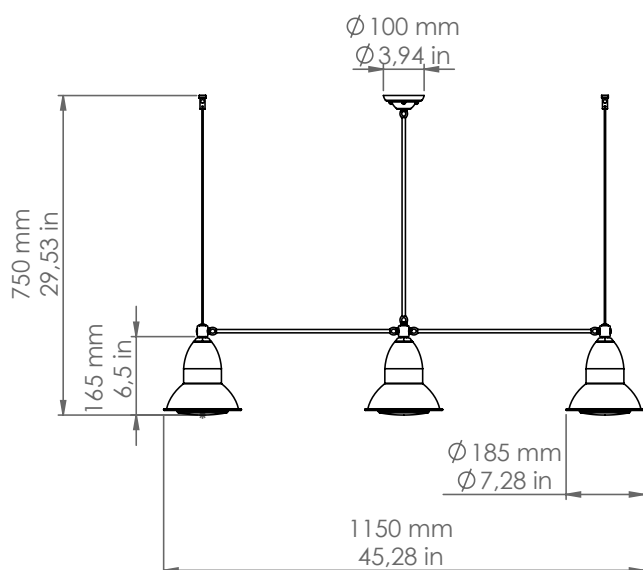

Clematide

SUN9.G.O

Descrizione: / Description:

Apparecchio a sospensione, da esterno a tre luci, ad altezza fissa con sostegni in ottone e riflettori in rame.

/ Outdoor three-lights pendant with brass supports and copper reflectors.

SUN9.G.O

DATI TECNICI: / TECHNICAL DATA:

SORGENTE LUMINOSA: / LIGHT SOURCE:

3x 15,5W LED
230V - 50Hz
PAR38
E27

CLASSE ENERGETICA: A+
/ ENERGETIC CLASS: A+

LAMPADINA INCLUSA: lumen 950
/ LIGHT BULB INCLUDED: 2800°K bianco caldo /warm white

Sorgente luminosa sostituibile dall'utente finale
/ Replaceable light source by an end-user

MATERIALE: Ottone
/ MATERIAL: Brass

VOLUME [M³]: 0,28

PESO LORDO [Kg]: 12
/ GROSS WEIGHT [Kg]:

FINITURE: Ottone anticato
/ FINISHES: Aged brass