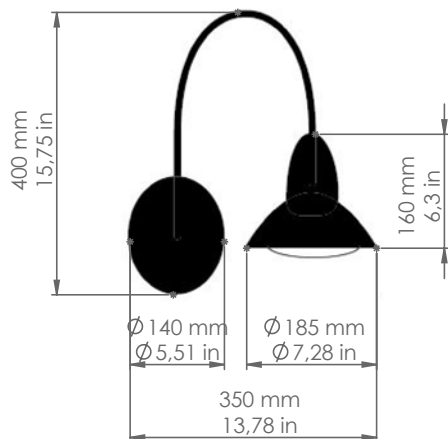

Jasmine

SUN4.0

Descrizione: / Description:

Apparecchio a parete per esterno. Il riflettore è in rame mentre gli altri componenti sono in ottone e in fusione di ottone. L'articolo è comprensivo di lampada.

/ Outdoor wall lamp with copper reflector, and brass and cast brass components. The item is provided with bulb.

SUN4.0

DATI TECNICI: / TECHNICAL DATA:

SORGENTE LUMINOSA: / LIGHT SOURCE:

15,5W PAR38
230V - 50Hz
E27

LAMPADINA INCLUSA
/ LIGHT BULB INCLUDED

CLASSE ENERGETICA: A+
/ ENERGETIC CLASS:

950 lm
15000 H
2800 °K

Sorgente luminosa sostituibile dall'utente finale
/ Replaceable light source by an end-user

VOLUME [M³]: 0,06

PESO LORDO [Kg]: 3,4
/ GROSS WEIGHT [Kg]:

MATERIALE: Struttura: Ottone e fusione di ottone
/ MATERIAL: / Structure: / Brass and cast brass

Riflettore: Rame
/ Reflector: / Copper

FINITURE: Ottone e rame anticati
/ FINISHES: / Aged brass and aged copper