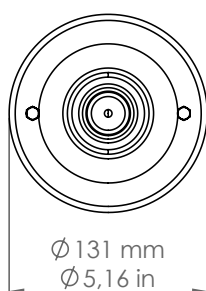

## I ROMBI

Art. SR/O/BL

*Descrizione: / Description:*

*Spot con base in ottone anticato senza uscite e modulo portalamпада in ceramica.*

*/ Spot with aged brass base and ceramic lamp holder module.*

## SR/O/...

DATI TECNICI: / TECHNICAL DATA:

SORGENTE LUMINOSA: / LIGHT SOURCE:

1x15W LED  
230V - 50Hz  
E27

LAMPADINA NON INCLUSA  
/ LIGHT BULB NOT INCLUDED

Sorgente luminosa sostituibile dall'utente finale  
/ Replaceable light source by an end-user

MATERIALE:  
/ MATERIAL:

Ottone e ceramica  
Brass and ceramic

VOLUME [M³]:

0,01

PESO LORDO [Kg]:  
/ GROSS WEIGHT [Kg]:

1,66