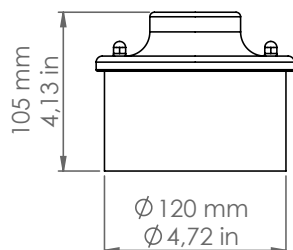

SR/O/...

DATI TECNICI: / TECHNICAL DATA:

SORGENTE LUMINOSA: / LIGHT SOURCE:

1x15W LED
230V - 50Hz
E27

LAMPADINA NON INCLUSA
/ LIGHT BULB NOT INCLUDED

Sorgente luminosa sostituibile dall'utente finale
/ Replaceable light source by an end-user

MATERIALE:
/ MATERIAL:

Ottone e ceramica
Brass and ceramic

VOLUME [M³]:

0,01

PESO LORDO [Kg]:
/ GROSS WEIGHT [Kg]:

1,66

FINITURE / FINISHES

base:
/ base:

Ottone anticato
Aged brass

Portalampada in ceramica:
/ Ceramic lamp holder:

BL: Bianco lucido
/ Glossy white

NM: Nero matt
/ Matte black