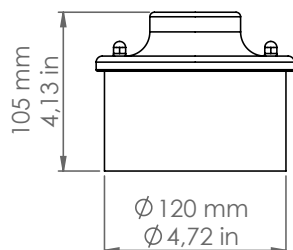

## I ROMBI

Art. SR/NS/NM

*Descrizione: / Description:*

*Spot con base in nichel satinato senza uscite e modulo portalampada in ceramica.  
/ Spot with satin nickel base and ceramic lamp holder module.*

MATERIALE:  
/ MATERIAL:

Nichel e ceramica  
Nickel and ceramic

VOLUME [M³]:

0,01

PESO LORDO [Kg]:  
/ GROSS WEIGHT [Kg]:

1,66