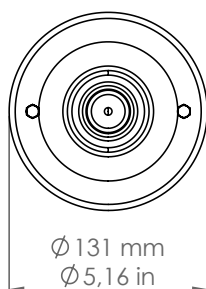

## I ROMBI

Art. SR/NS/NM

*Descrizione: / Description:*

*Spot con base in nichel satinato senza uscite e modulo portalampada in ceramica.  
/ Spot with satin nickel base and ceramic lamp holder module.*

## SR/NS/...

DATI TECNICI: / TECHNICAL DATA:

SORGENTE LUMINOSA: / LIGHT SOURCE:

1x15W LED  
230V - 50Hz  
E27

LAMPADINA NON INCLUSA  
/ LIGHT BULB NOT INCLUDED

Sorgente luminosa sostituibile dall'utente finale  
/ Replaceable light source by an end-user

MATERIALE:  
/ MATERIAL:

Nichel e ceramica  
Nickel and ceramic

VOLUME [M³]:

0,01

PESO LORDO [Kg]:  
/ GROSS WEIGHT [Kg]:

1,66