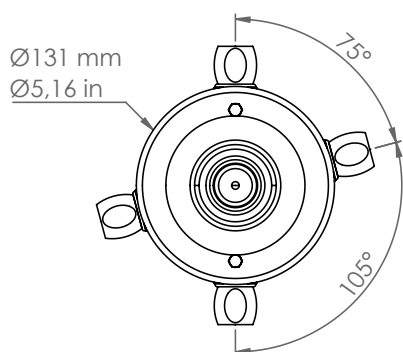

SR4/O/...

I ROMBI

Art. SR4/O/BL

Descrizione: / Description:

Spot con base in ottone anticato a quattro uscite, comprensivo di raccordi CIL16 e modulo portalamпада in ceramica.

/ Spot with aged brass base with four outputs, CIL16 connections included, and ceramic lamp holder module.

SR4/O/...

DATI TECNICI: / TECHNICAL DATA:

SORGENTE LUMINOSA: / LIGHT SOURCE:

1x15W LED
230V - 50Hz
E27

LAMPADINA NON INCLUSA
/ LIGHT BULB NOT INCLUDED

Sorgente luminosa sostituibile dall'utente finale
/ Replaceable light source by an end-user

MATERIALE:
/ MATERIAL:

Ottone e ceramica
Brass and ceramic

VOLUME [M³]:

0,01

PESO LORDO [Kg]:

1,66

/ GROSS WEIGHT [Kg]:

FINITURE / FINISHES

base:
/ base:

Ottone anticato
Aged brass

Portalampada in ceramica:
/ Ceramic lamp holder:

BL: Bianco lucido
/ Glossy white

NM: Nero matt
/ Matte black

É necessario ricevere il disegno grafico quotato.
/ It's necessary to receive the listed graphic drawing.