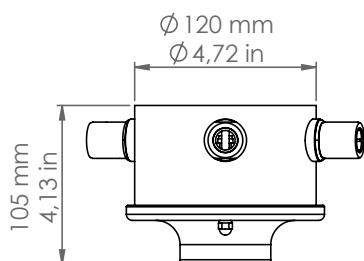

SR4/O/...

I ROMBI

Art. SR4/O/BL

Descrizione: / Description:

Spot con base in ottone anticato a quattro uscite, comprensivo di raccordi CIL16 e modulo portalamпада in ceramica.

/ Spot with aged brass base with four outputs, CIL16 connections included, and ceramic lamp holder module.

SR4/O/...

DATI TECNICI: / TECHNICAL DATA:

SORGENTE LUMINOSA: / LIGHT SOURCE:

1x15W LED
230V - 50Hz
E27

LAMPADINA NON INCLUSA
/ LIGHT BULB NOT INCLUDED

Sorgente luminosa sostituibile dall'utente finale
/ Replaceable light source by an end-user

MATERIALE:
/ MATERIAL:

Ottone e ceramica
Brass and ceramic

VOLUME [M³]:

0,01

PESO LORDO [Kg]:

1,66

/ GROSS WEIGHT [Kg]:

FINITURE / FINISHES

base:
/ base:

Ottone anticato
Aged brass

Portalampada in ceramica:
/ Ceramic lamp holder:

BL: Bianco lucido
/ Glossy white

NM: Nero matt
/ Matte black

É necessario ricevere il disegno grafico quotato.
/ It's necessary to receive the listed graphic drawing.