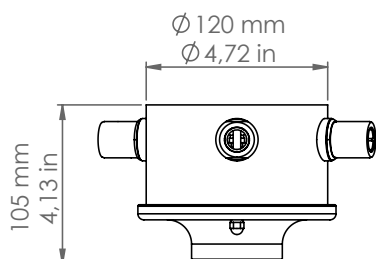

SR4/NS/...

I ROMBI

Art. SR4/NS/NM

*Descrizione: / Description:*

*Spot con base in nichel satinato a quattro uscite, comprensivo di raccordi CIL.16 e modulo portalampada in ceramica.*

*/ Spot with satin nickel base with four outputs, CIL.16 connection included, and ceramic lamp holder module.*

## SR4/NS/...

DATI TECNICI: / TECHNICAL DATA:

SORGENTE LUMINOSA: / LIGHT SOURCE:

1x15W LED  
230V - 50Hz  
E27

LAMPADINA NON INCLUSA  
/ LIGHT BULB NOT INCLUDED

Sorgente luminosa sostituibile dall'utente finale  
/ Replaceable light source by an end-user

MATERIALE:  
/ MATERIAL:

Nichel e ceramica  
Nickel and ceramic

VOLUME [M³]:

0,01

PESO LORDO [Kg]:  
/ GROSS WEIGHT [Kg]:

1,66