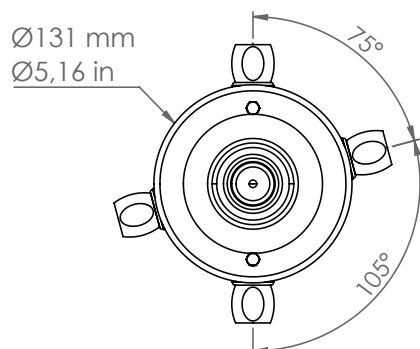

SR4/NS/...

I ROMBI

Art. SR4/NS/NM

*Descrizione: / Description:*

*Spot con base in nichel satinato a quattro uscite, comprensivo di raccordi CIL.16 e modulo portalampada in ceramica.*

*/ Spot with satin nickel base with four outputs, CIL.16 connection included, and ceramic lamp holder module.*

## SR4/NS/...

DATI TECNICI: / TECHNICAL DATA:

SORGENTE LUMINOSA: / LIGHT SOURCE:

1x15W LED  
230V - 50Hz  
E27

LAMPADINA NON INCLUSA  
/ LIGHT BULB NOT INCLUDED

Sorgente luminosa sostituibile dall'utente finale  
/ Replaceable light source by an end-user

MATERIALE:  
/ MATERIAL:

Nichel e ceramica  
Nickel and ceramic

VOLUME [M³]:

0,01

PESO LORDO [Kg]:  
/ GROSS WEIGHT [Kg]:

1,66

### FINITURE / FINISHES

base:  
/ base:

Nichel satinato  
Satin nickel

Portalampada in ceramica:  
/ Ceramic lamp holder:

BL: Bianco lucido  
/ Glossy white

NM: Nero matt  
/ Matte black

É necessario ricevere il disegno grafico quotato.  
/ It's necessary to receive the listed graphic drawing.