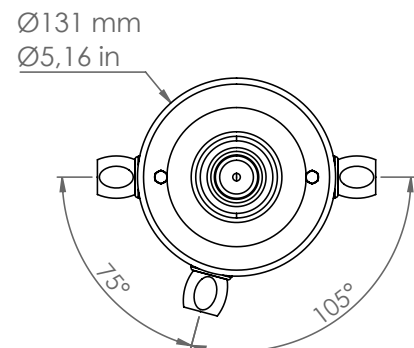

*SR3A/NS/...*

*I ROMBI*

Art. SR3A/NS/NM

*Descrizione: / Description:*

*Spot con base in nichel satinato a tre uscite, comprensivo di raccordi CIL.16 e modulo portalampada in ceramica.*

*/ Spot with satin nickel base with tree outputs, CIL.16 connection included, and ceramic lamp holder module.*

## SR3A/NS/...

DATI TECNICI: / TECHNICAL DATA:

SORGENTE LUMINOSA: / LIGHT SOURCE:

1x15W LED  
230V - 50Hz  
E27

LAMPADINA NON INCLUSA  
/ LIGHT BULB NOT INCLUDED

Sorgente luminosa sostituibile dall'utente finale  
/ Replaceable light source by an end-user

MATERIALE:  
/ MATERIAL:

Nichel e ceramica  
*Nickel and ceramic*

VOLUME [M³]:

0,01

PESO LORDO [Kg]:

1,66

/ GROSS WEIGHT [Kg]: