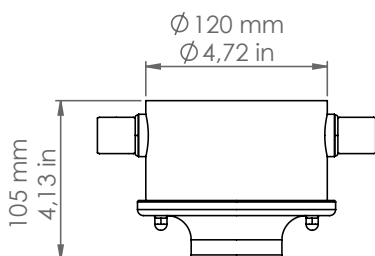

*SR3A/NS/...*

*I ROMBI*

Art. SR3A/NS/NM

*Descrizione: / Description:*

*Spot con base in nichel satinato a tre uscite, comprensivo di raccordi CIL.16 e modulo portalampada in ceramica.*

*/ Spot with satin nickel base with tree outputs, CIL.16 connection included, and ceramic lamp holder module.*

## SR3A/NS/...

DATI TECNICI: / TECHNICAL DATA:

SORGENTE LUMINOSA: / LIGHT SOURCE:

1x15W LED  
230V - 50Hz  
E27

LAMPADINA NON INCLUSA  
/ LIGHT BULB NOT INCLUDED

Sorgente luminosa sostituibile dall'utente finale  
/ Replaceable light source by an end-user

MATERIALE:  
/ MATERIAL:

Nichel e ceramica  
*Nickel and ceramic*

VOLUME [M³]:

0,01

PESO LORDO [Kg]:

1,66

/ GROSS WEIGHT [Kg]: