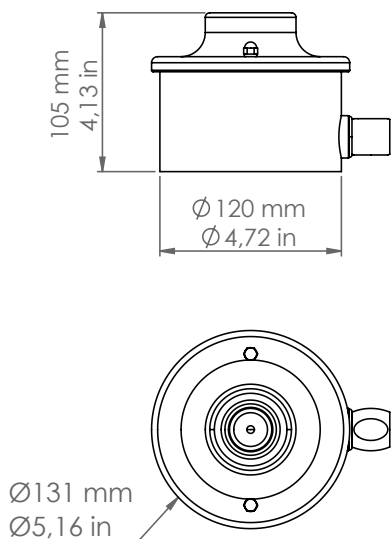

*SR1/NS/...*

*I ROMBI*

Art. SR1/NS/NM

*Descrizione: / Description:*

*Spot con base in nichel satinato ad una uscita, comprensivo di raccordo CIL.16 e modulo portalampada in ceramica.*

*/ Spot with satin nickel base with single output, CIL.16 connection included, and ceramic lamp holder module.*

## SR1/NS/...

DATI TECNICI: / TECHNICAL DATA:

SORGENTE LUMINOSA: / LIGHT SOURCE:

1x15W LED  
230V - 50Hz  
E27

LAMPADINA NON INCLUSA  
/ LIGHT BULB NOT INCLUDED

Sorgente luminosa sostituibile dall'utente finale  
/ Replaceable light source by an end-user

MATERIALE:  
/ MATERIAL:

Nichel e ceramica  
Nickel and ceramic

VOLUME [M³]:

0,01

PESO LORDO [Kg]:  
/ GROSS WEIGHT [Kg]:

1,66