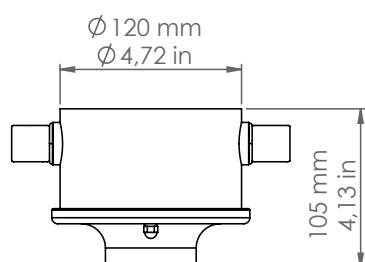

*SR180/O/...*

*I ROMBI*

Art. SR180/O/BL

*Descrizione: / Description:*

*Spot con base in ottone anticato a due uscite a 180°, comprensivo di raccordi CIL16 e modulo portalamпада in ceramica.*

*/ Spot with aged brass base with two 180° outputs, CIL16 connections included, and ceramic lamp holder module.*

## SR180/O/...

DATI TECNICI: / TECHNICAL DATA:

SORGENTE LUMINOSA: / LIGHT SOURCE:

1x15W LED  
230V - 50Hz  
E27

LAMPADINA NON INCLUSA  
/ LIGHT BULB NOT INCLUDED

Sorgente luminosa sostituibile dall'utente finale  
/ Replaceable light source by an end-user

MATERIALE:  
/ MATERIAL:

Ottone e ceramica  
Brass and ceramic

VOLUME [M³]:

0,01

PESO LORDO [Kg]:  
/ GROSS WEIGHT [Kg]:

1,66