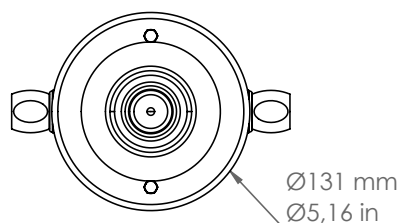

*SR180/O/...*

*I ROMBI*

Art. SR180/O/BL

*Descrizione: / Description:*

*Spot con base in ottone anticato a due uscite a 180°, comprensivo di raccordi CIL16 e modulo portalamпада in ceramica.*

*/ Spot with aged brass base with two 180° outputs, CIL16 connections included, and ceramic lamp holder module.*

## SR180/O/...

DATI TECNICI: / TECHNICAL DATA:

SORGENTE LUMINOSA: / LIGHT SOURCE:

1x15W LED  
230V - 50Hz  
E27

LAMPADINA NON INCLUSA  
/ LIGHT BULB NOT INCLUDED

Sorgente luminosa sostituibile dall'utente finale  
/ Replaceable light source by an end-user

MATERIALE:  
/ MATERIAL:

Ottone e ceramica  
Brass and ceramic

VOLUME [M³]:

0,01

PESO LORDO [Kg]:  
/ GROSS WEIGHT [Kg]:

1,66

### FINITURE / FINISHES

base:  
/ base:

Ottone anticato  
Aged brass

Portalampada in ceramica:  
/ Ceramic lamp holder:

BL: Bianco lucido  
/ Glossy white  
NM: Nero matt  
/ Matte black

É necessario ricevere il disegno grafico quotato.  
/ It's necessary to receive the listed graphic drawing.