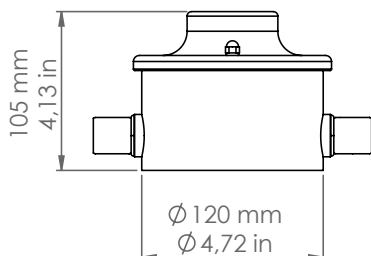

## I ROMBI

Art. SR180/NS/NM

*Descrizione: / Description:*

*Spot con base in nichel satinato a due uscite a 180°, comprensivo di raccordi CIL.16 e modulo portalampada in ceramica.*

*/ Spot with satin nickel base with two 180° outputs, CIL.16 connection included, and ceramic lamp holder module.*

## SR180/NS/...

DATI TECNICI: / TECHNICAL DATA:

SORGENTE LUMINOSA: / LIGHT SOURCE:

1x15W LED  
230V - 50Hz  
E27

LAMPADINA NON INCLUSA  
/ LIGHT BULB NOT INCLUDED

Sorgente luminosa sostituibile dall'utente finale  
/ Replaceable light source by an end-user

MATERIALE:  
/ MATERIAL:

Nichel e ceramica  
*Nickel and ceramic*

VOLUME [M³]:

0,01

PESO LORDO [Kg]:  
/ GROSS WEIGHT [Kg]:

1,66