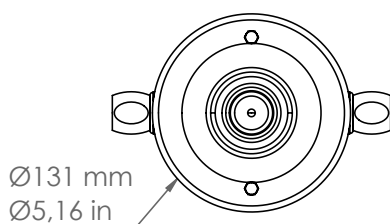

## I ROMBI

Art. SR180/NS/NM

*Descrizione: / Description:*

*Spot con base in nichel satinato a due uscite a 180°, comprensivo di raccordi CIL.16 e modulo portalampada in ceramica.*

*/ Spot with satin nickel base with two 180° outputs, CIL.16 connection included, and ceramic lamp holder module.*

## SR180/NS/...

DATI TECNICI: / TECHNICAL DATA:

SORGENTE LUMINOSA: / LIGHT SOURCE:

1x15W LED  
230V - 50Hz  
E27

LAMPADINA NON INCLUSA  
/ LIGHT BULB NOT INCLUDED

Sorgente luminosa sostituibile dall'utente finale  
/ Replaceable light source by an end-user

MATERIALE:  
/ MATERIAL:

Nichel e ceramica  
*Nickel and ceramic*

VOLUME [M³]:

0,01

PESO LORDO [Kg]:  
/ GROSS WEIGHT [Kg]:

1,66

### FINITURE / FINISHES

base:  
/ base:

Nichel satinato  
*Satin nickel*

Portalampada in ceramica:  
/ Ceramic lamp holder:

BL: Bianco lucido  
/ Glossy white

NM: Nero matt  
/ Matte black

É necessario ricevere il disegno grafico quotato.  
/ It's necessary to receive the listed graphic drawing.