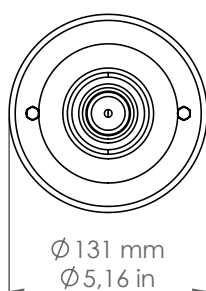

I QUADRI

SQ/NS/...

Art. SQ/NS/NM

Descrizione: / Description:

Spot con base in nichel satinato senza uscite e modulo portalampada in ceramica.

/ Spot with satin nickel base and ceramic lamp holder module.

SQ/NS/...

DATI TECNICI: / TECHNICAL DATA:

SORGENTE LUMINOSA: / LIGHT SOURCE:

1x15W LED
230V - 50Hz
E27

LAMPADINA NON INCLUSA
/ LIGHT BULB NOT INCLUDED

Sorgente luminosa sostituibile dall'utente finale
/ Replaceable light source by an end-user

MATERIALE:
/ MATERIAL:

Nichel e ceramica
Nickel and ceramic

VOLUME [M³]:

0,01

PESO LORDO [Kg]:
/ GROSS WEIGHT [Kg]:

1,66

FINITURE / FINISHES

base:
/ base: