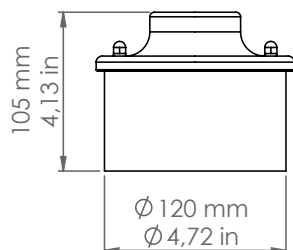

I QUADRI

SQ/NS/...

Art. SQ/NS/NM

Descrizione: / Description:

Spot con base in nichel satinato senza uscite e modulo portalampada in ceramica.

/ Spot with satin nickel base and ceramic lamp holder module.

SQ/NS/...

DATI TECNICI: / TECHNICAL DATA:

SORGENTE LUMINOSA: / LIGHT SOURCE:

1x15W LED
230V - 50Hz
E27

LAMPADINA NON INCLUSA
/ LIGHT BULB NOT INCLUDED

Sorgente luminosa sostituibile dall'utente finale
/ Replaceable light source by an end-user

MATERIALE:
/ MATERIAL:

Nichel e ceramica
Nickel and ceramic

VOLUME [M³]:

0,01

PESO LORDO [Kg]:
/ GROSS WEIGHT [Kg]:

1,66

FINITURE / FINISHES

base:
/ base: