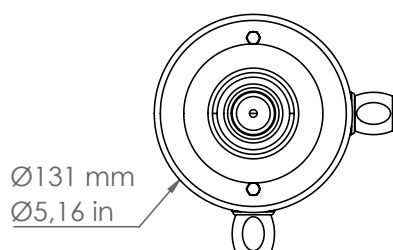

*SQ90/NS/...**I QUADRI*

Art. SQ90/NS/NM

*Descrizione: / Description:*

*Spot con base in nichel satinato a due uscite a 90°, comprensivo di raccordi CIL.16 e modulo portalamпада in ceramica.*

*/ Spot with satin nickel base with two 90° outputs, CIL.16 connection included, and ceramic lamp holder module.*

## SQ90/NS/...

DATI TECNICI: / TECHNICAL DATA:

SORGENTE LUMINOSA: / LIGHT SOURCE:

1x15W LED  
230V - 50Hz  
E27

LAMPADINA NON INCLUSA  
/ LIGHT BULB NOT INCLUDED

Sorgente luminosa sostituibile dall'utente finale  
/ Replaceable light source by an end-user

MATERIALE:  
/ MATERIAL:

Nichel e ceramica  
*Nickel and ceramic*

VOLUME [M³]:

0,01

PESO LORDO [Kg]:  
/ GROSS WEIGHT [Kg]:

1,66

### FINITURE / FINISHES

base:  
/ base:

Nichel satinato  
*Satin nickel*

Portalampada in ceramica:  
/ Ceramic lamp holder:

BL: Bianco lucido  
/ Glossy white

NM: Nero matt  
/ Matte black

É necessario ricevere il disegno grafico quotato.  
/ It's necessary to receive the listed graphic drawing.