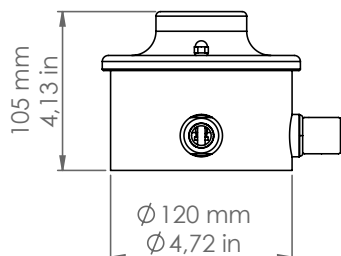

*SQ90/NS/...**I QUADRI*

Art. SQ90/NS/NM

*Descrizione: / Description:*

*Spot con base in nichel satinato a due uscite a 90°, comprensivo di raccordi CIL.16 e modulo portalamпада in ceramica.*

*/ Spot with satin nickel base with two 90° outputs, CIL.16 connection included, and ceramic lamp holder module.*

## SQ90/NS/...

DATI TECNICI: / TECHNICAL DATA:

SORGENTE LUMINOSA: / LIGHT SOURCE:

1x15W LED  
230V - 50Hz  
E27

LAMPADINA NON INCLUSA  
/ LIGHT BULB NOT INCLUDED

Sorgente luminosa sostituibile dall'utente finale  
/ Replaceable light source by an end-user

MATERIALE:  
/ MATERIAL:

Nichel e ceramica  
*Nickel and ceramic*

VOLUME [M³]:

0,01

PESO LORDO [Kg]:  
/ GROSS WEIGHT [Kg]:

1,66