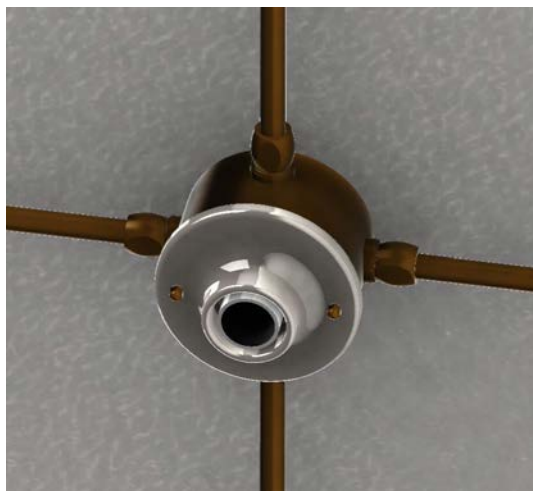

*SQ4/O/...*

*I QUADRI*

Art. SQ4/O/BL

*Descrizione: / Description:*

*Spot con base in ottone anticato a quattro uscite, comprensivo di raccordi CIL16 e modulo portalampana in ceramica.*

*/ Spot with aged brass base with four outputs, CIL16 connections included, and ceramic lamp holder module.*

## SQ4/O/...

DATI TECNICI: / TECHNICAL DATA:

SORGENTE LUMINOSA: / LIGHT SOURCE:

1x15W LED  
230V - 50Hz  
E27

LAMPADINA NON INCLUSA  
/ LIGHT BULB NOT INCLUDED

Sorgente luminosa sostituibile dall'utente finale  
/ Replaceable light source by an end-user

MATERIALE:  
/ MATERIAL:

Ottone e ceramica  
Brass and ceramic

VOLUME [M³]:

0,01

PESO LORDO [Kg]:

1,66

/ GROSS WEIGHT [Kg]:

## FINITURE / FINISHES

base:  
/ base:

Ottone anticato  
Aged brass

Portalampada in ceramica:  
/ Ceramic lamp holder:

BL: Bianco lucido  
/ Glossy white

NM: Nero matt  
/ Matte black

É necessario ricevere il disegno grafico quotato.  
/ It's necessary to receive the listed graphic drawing.