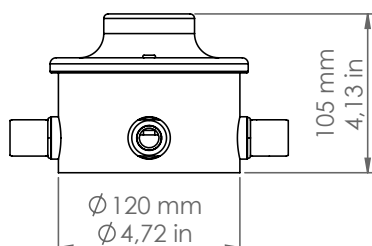

*SQ4/O/...*

*I QUADRI*

Art. SQ4/O/BL

*Descrizione: / Description:*

*Spot con base in ottone anticato a quattro uscite, comprensivo di raccordi CIL16 e modulo portalampana in ceramica.*

*/ Spot with aged brass base with four outputs, CIL16 connections included, and ceramic lamp holder module.*

## SQ4/O/...

DATI TECNICI: / TECHNICAL DATA:

SORGENTE LUMINOSA: / LIGHT SOURCE:

1x15W LED  
230V - 50Hz  
E27

LAMPADINA NON INCLUSA  
/ LIGHT BULB NOT INCLUDED

Sorgente luminosa sostituibile dall'utente finale  
/ Replaceable light source by an end-user

MATERIALE:  
/ MATERIAL:

Ottone e ceramica  
Brass and ceramic

VOLUME [M³]:

0,01

PESO LORDO [Kg]:

1,66

/ GROSS WEIGHT [Kg]: