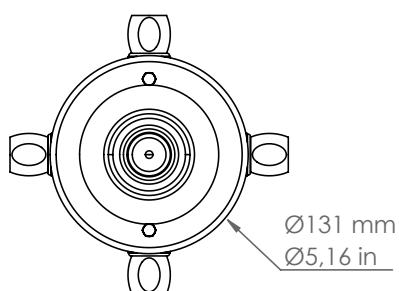

*SQ4/O/...*

*I QUADRI*

Art. SQ4/O/BL

*Descrizione: / Description:*

*Spot con base in ottone anticato a quattro uscite, comprensivo di raccordi CIL16 e modulo portalampana in ceramica.*

*/ Spot with aged brass base with four outputs, CIL16 connections included, and ceramic lamp holder module.*

## SQ4/O/...

DATI TECNICI: / TECHNICAL DATA:

SORGENTE LUMINOSA: / LIGHT SOURCE:

1x15W LED  
230V - 50Hz  
E27

LAMPADINA NON INCLUSA  
/ LIGHT BULB NOT INCLUDED

Sorgente luminosa sostituibile dall'utente finale  
/ Replaceable light source by an end-user

MATERIALE:  
/ MATERIAL:

Ottone e ceramica  
Brass and ceramic

VOLUME [M³]:

0,01

PESO LORDO [Kg]:

1,66

/ GROSS WEIGHT [Kg]:

## FINITURE / FINISHES

base:  
/ base:

Ottone anticato  
Aged brass

Portalampada in ceramica:  
/ Ceramic lamp holder:

BL: Bianco lucido  
/ Glossy white

NM: Nero matt  
/ Matte black

É necessario ricevere il disegno grafico quotato.  
/ It's necessary to receive the listed graphic drawing.