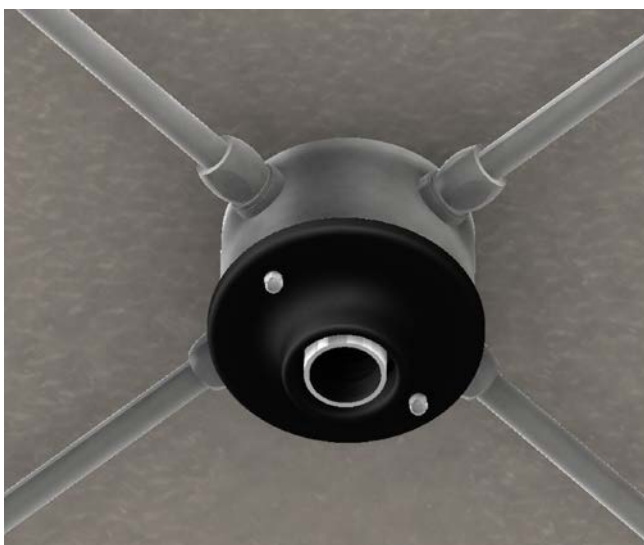

*SQ4/NS/...*

*I QUADRI*

Art. SQ4/NS/NM

*Descrizione: / Description:*

*Spot con base in nichel satinato a quattro uscite, comprensivo di raccordi CIL.16 e modulo portalamпада in ceramica.*

*/ Spot with satin nickel base with four outputs, CIL.16 connection included, and ceramic lamp holder module.*

## SQ4/NS/...

DATI TECNICI: / TECHNICAL DATA:

SORGENTE LUMINOSA: / LIGHT SOURCE:

1x15W LED  
230V - 50Hz  
E27

LAMPADINA NON INCLUSA  
/ LIGHT BULB NOT INCLUDED

Sorgente luminosa sostituibile dall'utente finale  
/ Replaceable light source by an end-user

MATERIALE:  
/ MATERIAL:

Nichel e ceramica  
Nickel and ceramic

VOLUME [M³]:

0,01

PESO LORDO [Kg]:

1,66

/ GROSS WEIGHT [Kg]:

### FINITURE / FINISHES

base:  
/ base:

Nichel satinato  
Satin nickel

Portalampada in ceramica:  
/ Ceramic lamp holder:

BL: Bianco lucido  
/ Glossy white

NM: Nero matt  
/ Matte black

É necessario ricevere il disegno grafico quotato.