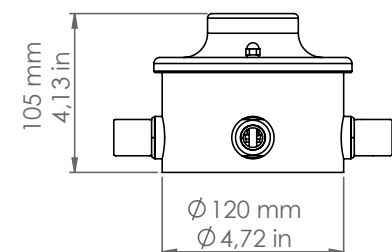

*SQ4/NS/...*

*I QUADRI*

Art. SQ4/NS/NM

*Descrizione: / Description:*

*Spot con base in nichel satinato a quattro uscite, comprensivo di raccordi CIL.16 e modulo portalamпада in ceramica.*

*/ Spot with satin nickel base with four outputs, CIL.16 connection included, and ceramic lamp holder module.*

## SQ4/NS/...

DATI TECNICI: / TECHNICAL DATA:

SORGENTE LUMINOSA: / LIGHT SOURCE:

1x15W LED  
230V - 50Hz  
E27

LAMPADINA NON INCLUSA  
/ LIGHT BULB NOT INCLUDED

Sorgente luminosa sostituibile dall'utente finale  
/ Replaceable light source by an end-user

MATERIALE:  
/ MATERIAL:

Nichel e ceramica  
Nickel and ceramic

VOLUME [M³]:

0,01

PESO LORDO [Kg]:

1,66

/ GROSS WEIGHT [Kg]: