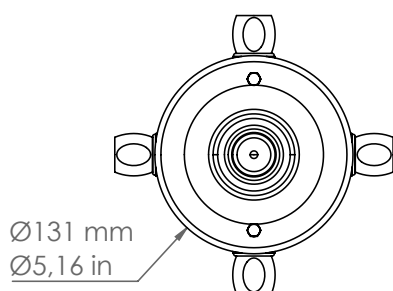

*SQ4/NS/...*

*I QUADRI*

Art. SQ4/NS/NM

*Descrizione: / Description:*

*Spot con base in nichel satinato a quattro uscite, comprensivo di raccordi CIL.16 e modulo portalamпада in ceramica.*

*/ Spot with satin nickel base with four outputs, CIL.16 connection included, and ceramic lamp holder module.*

## SQ4/NS/...

DATI TECNICI: / TECHNICAL DATA:

SORGENTE LUMINOSA: / LIGHT SOURCE:

1x15W LED  
230V - 50Hz  
E27

LAMPADINA NON INCLUSA  
/ LIGHT BULB NOT INCLUDED

Sorgente luminosa sostituibile dall'utente finale  
/ Replaceable light source by an end-user

MATERIALE:  
/ MATERIAL:

Nichel e ceramica  
Nickel and ceramic

VOLUME [M³]:

0,01

PESO LORDO [Kg]:

1,66

/ GROSS WEIGHT [Kg]:

### FINITURE / FINISHES

base:  
/ base:

Nichel satinato  
Satin nickel

Portalampada in ceramica:  
/ Ceramic lamp holder:

BL: Bianco lucido  
/ Glossy white

NM: Nero matt  
/ Matte black

É necessario ricevere il disegno grafico quotato.