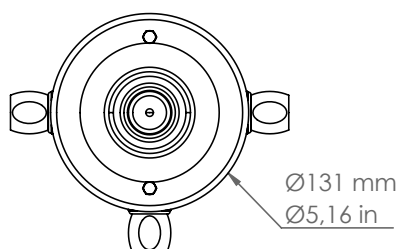

SQ3/O/...

I QUADRI

Art. SQ3/O/BL

Descrizione: / Description:

Spot con base in ottone anticato a tre uscite, comprensivo di raccordi CIL16 e modulo portalampada in ceramica.

/ Spot with aged brass base with tree outputs, CIL16 connections included, and ceramic lamp holder module.

SQ3/O/...

DATI TECNICI: / TECHNICAL DATA:

SORGENTE LUMINOSA: / LIGHT SOURCE:

1x15W LED
230V - 50Hz
E27

LAMPADINA NON INCLUSA
/ LIGHT BULB NOT INCLUDED

Sorgente luminosa sostituibile dall'utente finale
/ Replaceable light source by an end-user

MATERIALE:
/ MATERIAL:

Ottone e ceramica
Brass and ceramic

VOLUME [M³]:

0,01

PESO LORDO [Kg]:
/ GROSS WEIGHT [Kg]:

1,66

FINITURE / FINISHES

base:
/ base:

Ottone anticato
Aged brass

Portalampada in ceramica:
/ Ceramic lamp holder:

BL: Bianco lucido
/ Glossy white

NM: Nero matt
/ Matte black

É necessario ricevere il disegno grafico quotato.
/ It's necessary to receive the listed graphic drawing.