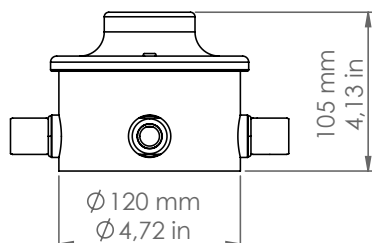

SQ3/O/...

I QUADRI

Art. SQ3/O/BL

Descrizione: / Description:

Spot con base in ottone anticato a tre uscite, comprensivo di raccordi CIL16 e modulo portalampada in ceramica.

/ Spot with aged brass base with tree outputs, CIL16 connections included, and ceramic lamp holder module.

SQ3/O/...

DATI TECNICI: / TECHNICAL DATA:

SORGENTE LUMINOSA: / LIGHT SOURCE:

1x15W LED
230V - 50Hz
E27

LAMPADINA NON INCLUSA
/ LIGHT BULB NOT INCLUDED

Sorgente luminosa sostituibile dall'utente finale
/ Replaceable light source by an end-user

MATERIALE:
/ MATERIAL:

Ottone e ceramica
Brass and ceramic

VOLUME [M³]:

0,01

PESO LORDO [Kg]:
/ GROSS WEIGHT [Kg]:

1,66

FINITURE / FINISHES

base:
/ base: