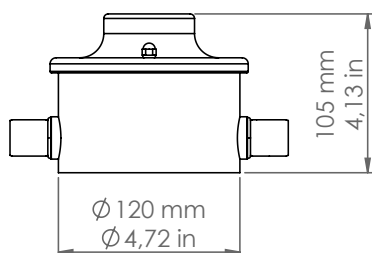

SQ180/O/...

I QUADRI

Art. SQ180/O/BL

Descrizione: / Description:

Spot con base in ottone anticato a due uscite a 180°, comprensivo di raccordi CIL16 e modulo portalamпада in ceramica.

/ Spot with aged brass base with two 180° outputs, CIL16 connections included, and ceramic lamp holder module.

SQ180/O/...

DATI TECNICI: / TECHNICAL DATA:

SORGENTE LUMINOSA: / LIGHT SOURCE:

1x15W LED
230V - 50Hz
E27

LAMPADINA NON INCLUSA
/ LIGHT BULB NOT INCLUDED

Sorgente luminosa sostituibile dall'utente finale
/ Replaceable light source by an end-user

MATERIALE:
/ MATERIAL:

Ottone e ceramica
Brass and ceramic

VOLUME [M³]:

0,01

PESO LORDO [Kg]:
/ GROSS WEIGHT [Kg]:

1,66

FINITURE / FINISHES

base:
/ base: