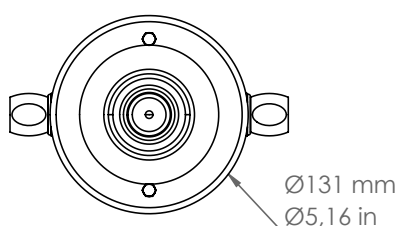

SQ180/O/...

I QUADRI

Art. SQ180/O/BL

Descrizione: / Description:

Spot con base in ottone anticato a due uscite a 180°, comprensivo di raccordi CIL16 e modulo portalamпада in ceramica.

/ Spot with aged brass base with two 180° outputs, CIL16 connections included, and ceramic lamp holder module.

SQ180/O/...

DATI TECNICI: / TECHNICAL DATA:

SORGENTE LUMINOSA: / LIGHT SOURCE:

1x15W LED
230V - 50Hz
E27

LAMPADINA NON INCLUSA
/ LIGHT BULB NOT INCLUDED

Sorgente luminosa sostituibile dall'utente finale
/ Replaceable light source by an end-user

MATERIALE:
/ MATERIAL:

Ottone e ceramica
Brass and ceramic

VOLUME [M³]:

0,01

PESO LORDO [Kg]:
/ GROSS WEIGHT [Kg]:

1,66

FINITURE / FINISHES

base:
/ base:

Ottone anticato
Aged brass

Portalampada in ceramica:
/ Ceramic lamp holder:

BL: Bianco lucido
/ Glossy white

NM: Nero matt
/ Matte black

É necessario ricevere il disegno grafico quotato.
/ It's necessary to receive the listed graphic drawing.