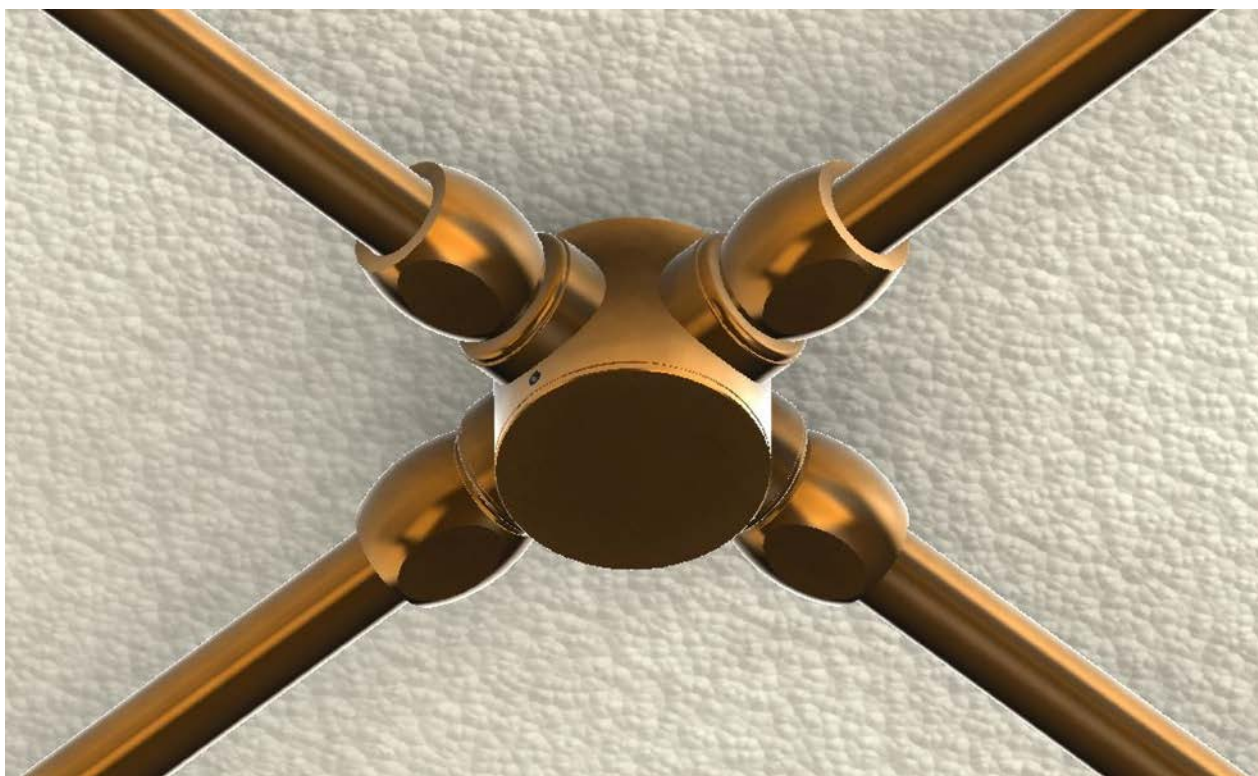

SPR/4/BOX/ ...

Art. SPR/4/BOX/O

Descrizione: / Description:

Scatola di connessione/derivazione SPR comprensiva di raccordo CIL.16, a quattro uscite.

/ SPR junction and connection box, CIL.16 connection included, with four outputs.

SPR/4/BOX/ ...

DATI TECNICI: / / TECHNICAL DATA:

MATERIALE: Ottone
/ MATERIAL: Brass

FINITURE: O: Ottone anticato / Aged brass
/ FINISHES: DB: Dark bronze

VOLUME [M³]: 0,001

PESO LORDO [Kg]: 0,58
/ GROSS WEIGHT [Kg]: