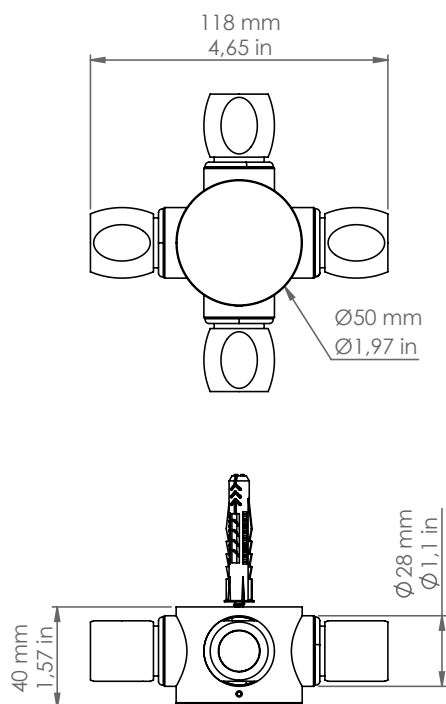

SPR/4/BOX/ ...

Art. SPR/4/BOX/O

Descrizione: / Description:

Scatola di connessione/derivazione SPR comprensiva di raccordo CIL.16, a quattro uscite.

/ SPR junction and connection box, CIL.16 connection included, with four outputs.

SPR/4/BOX/ ...

DATI TECNICI: / / TECHNICAL DATA:

MATERIALE: Ottone
/ MATERIAL: Brass

FINITURE: O: Ottone anticato / Aged brass
/ FINISHES: DB: Dark bronze

VOLUME [M³]: 0,001

PESO LORDO [Kg]: 0,58
/ GROSS WEIGHT [Kg]:

É necessario ricevere il disegno grafico quotato, specificando l'entrata del cavo di rete
/ It's necessary to receive the listed graphic drawing, specifying the entry of the power cable