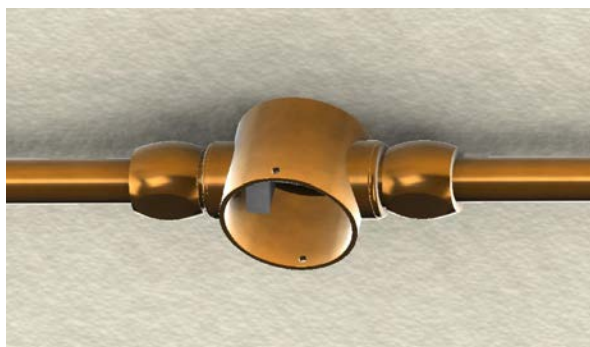

Civetta

SPR/180/O

Art. SPR/4/O
Art. 11.516/PAR20/SC
Art. LIN.2/O

Descrizione: / Description:

Scatola di connessione SPR in ottone anticato comprensiva di raccordo CIL.16, a due uscite a 180°; la SPR va sempre connessa al rispettivo apparecchio di illuminazione.

/ SPR connection box in aged brass, CIL.16 connection included, with two 180° outputs; SPR must always be connected to the respective luminaire.

SPR/180/O

DATI TECNICI: / / TECHNICAL DATA:

MATERIALE: Ottone
/ MATERIAL: Brass

FINITURE: Ottone anticato
/ FINISHES: Aged Brass

VOLUME [M³]: 0,001

PESO LORDO [Kg]: 0,4
/ GROSS WEIGHT [Kg]:

É necessario ricevere il disegno grafico quotato, specificando l'entrata del cavo di rete
/ It's necessary to receive the listed graphic drawing, specifying the entry of the power cable