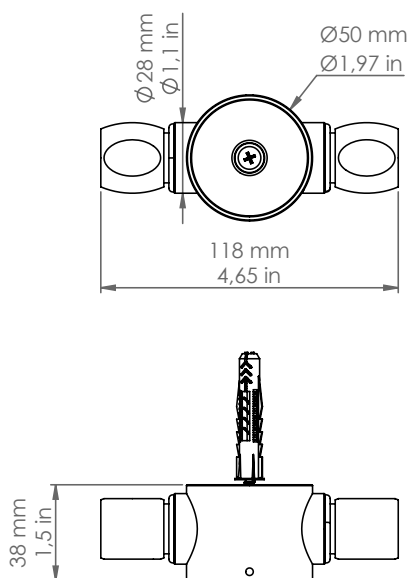

Civetta

SPR/180/O

Art. SPR/4/O
Art. 11.516/PAR20/SC
Art. LIN.2/O

Descrizione: / Description:

Scatola di connessione SPR in ottone anticato comprensiva di raccordo CIL.16, a due uscite a 180°; la SPR va sempre connessa al rispettivo apparecchio di illuminazione.

/ SPR connection box in aged brass, CIL.16 connection included, with two 180° outputs; SPR must always be connected to the respective luminaire.

SPR/180/O

DATI TECNICI: / / TECHNICAL DATA:

MATERIALE: Ottone
/ MATERIAL: Brass

FINITURE: Ottone anticato
/ FINISHES: Aged Brass

VOLUME [M³]: 0,001

PESO LORDO [Kg]: 0,4
/ GROSS WEIGHT [Kg]:

É necessario ricevere il disegno grafico quotato, specificando l'entrata del cavo di rete
/ It's necessary to receive the listed graphic drawing, specifying the entry of the power cable