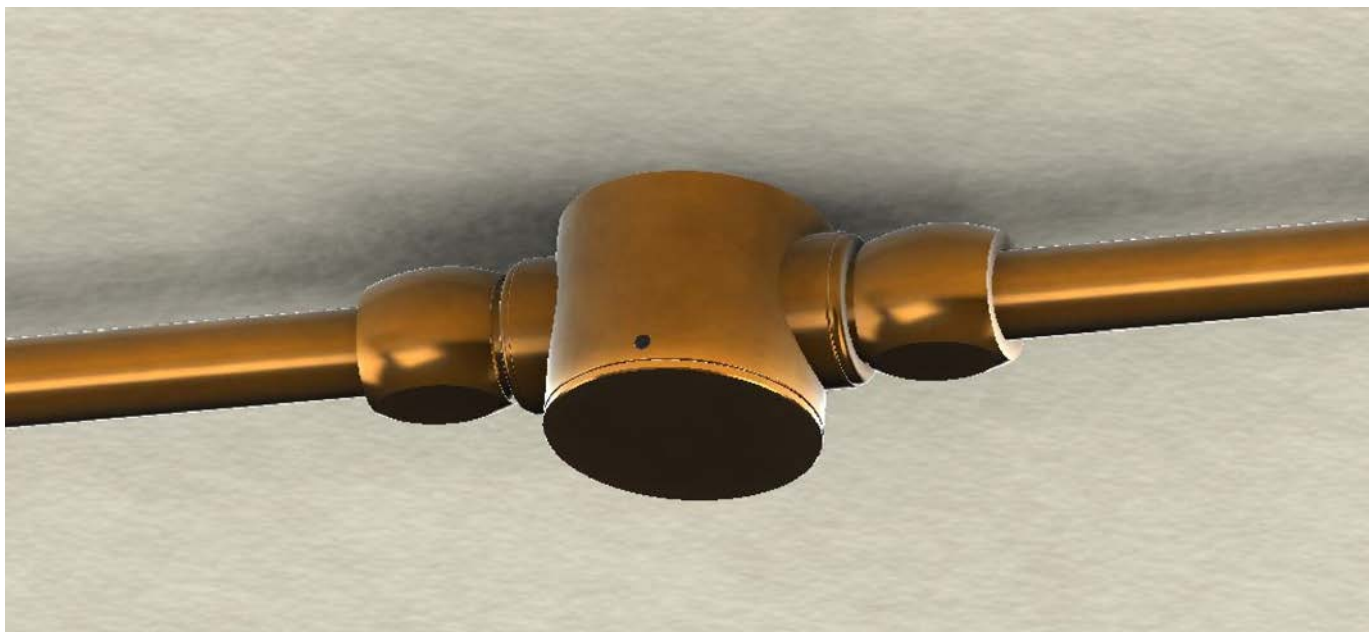

SPR/180/BOX/ ...

Art. SPR/180/BOX/O

Descrizione: / Description:

Scatola di connessione/derivazione SPR comprensiva di raccordo CIL.16, a due uscite a 180°.

/ SPR junction and connection box, CIL.16 connection included, with two 180° outputs.

SPR/180/BOX/ ...

DATI TECNICI: / / TECHNICAL DATA:

MATERIALE: Ottone
/ MATERIAL: Brass

FINITURE: O: Ottone anticato / Aged brass
/ FINISHES: DB: Dark bronze

VOLUME [M³]: 0,001

PESO LORDO [Kg]: 0,4
/ GROSS WEIGHT [Kg]: