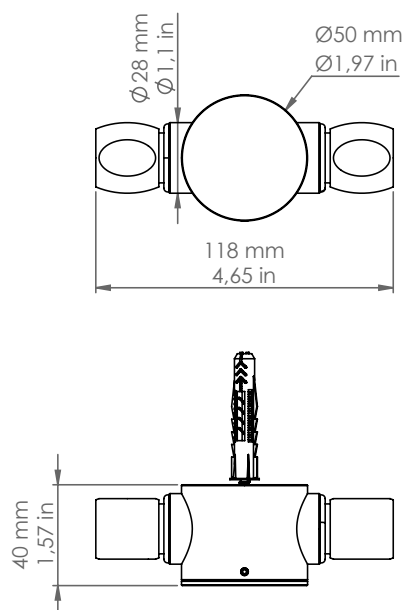

SPR/180/BOX/ ...

Art. SPR/180/BOX/O

Descrizione: / Description:

Scatola di connessione/derivazione SPR comprensiva di raccordo CIL.16, a due uscite a 180°.

/ SPR junction and connection box, CIL.16 connection included, with two 180° outputs.

SPR/180/BOX/ ...

DATI TECNICI: / / TECHNICAL DATA:

MATERIALE: Ottone
/ MATERIAL: Brass

FINITURE: O: Ottone anticato / Aged brass
/ FINISHES: DB: Dark bronze

VOLUME [M³]: 0,001

PESO LORDO [Kg]: 0,4
/ GROSS WEIGHT [Kg]:

É necessario ricevere il disegno grafico quotato, specificando l'entrata del cavo di rete
/ It's necessary to receive the listed graphic drawing, specifying the entry of the power cable