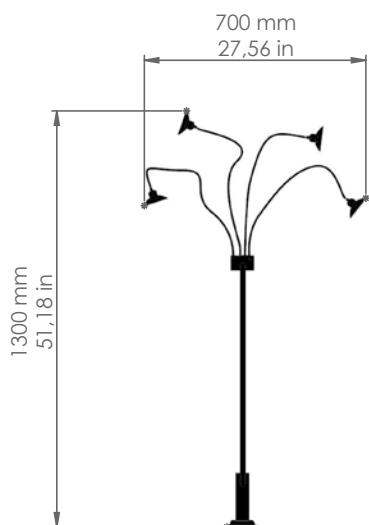

SOIR1*Soir 1**Descrizione: / Description:*

Lampada da terra per esterno con elettrificazione a led, a quattro luci. Lo stelo è realizzato con tubi in ottone anticato mentre i riflettori sono in rame anticato. L'articolo è predisposto per essere fissato su piattaforma rigida ma se ne consiglia il posizionamento all'interno di siepi o arbusti. In questo caso va utilizzato con l'accessorio di nostra produzione "INT.P", da ordinare a parte. Può così diventare un discreto ed originale punto luce per camminamenti o viali.

/ Led powered outdoor floor-lamp with four lights, made from aged brass tubing with aged copper reflectors. The item can be mounted on a stable platform but we recommended that is positioned inside bushes or hedges. In this case it's designed for using the accessory from our product range "INT.P", to be ordered separately. It can thus become a discreet and original light feature for walkways or driveways.

SOIR1

DATI TECNICI: / / TECHNICAL DATA:

CE  IP65 

SORGENTE LUMINOSA: / LIGHT SOURCE:

4 x 1,2W LED
3000°K
220V - 50Hz
100 lm
350 mA
CRI: >90
50000H

(Driver incluso / Driver included)

DIMMERAZIONE: Con dimmer compatibile con il sistema
/ DIMMING: With dimmer compatible with the system

VOLUME [M³]:

0,09

PESO LORDO [Kg]:

5,8

/ GROSS WEIGHT [Kg]:

FINITURE:

Ottone e rame anticati

/ FINISHES: