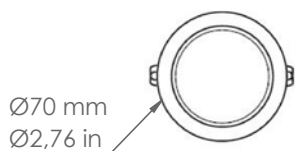

Aldo Bernardi s.r.l.

tel.

+39 0423 538783

Email

info@aldobernardi.it

Indirizzo /Address

via Vittorio Veneto, 7, Pieve del Grappa (TV)

SIB180/...

DATI TECNICI: / / TECHNICAL DATA:

CE IP20

SORGENTE LUMINOSA: / LIGHT SOURCE:

15W LED
230V - 50Hz
E27

LAMPADINA NON INCLUSA

/ LIGHT BULB NOT INCLUDED

Sorgente luminosa sostituibile dall'utente finale
/ Replaceable light source by an end-user

MATERIALI:
/ MATERIALS:

Ottone e ceramica
Brass and ceramic

VOLUME [M³]:

0,01

PESO lordo [Kg]:

0,980

/ GROSS WEIGHT [Kg]:

FINITURE:
/ FINISHES:

BL: Ceramica bianco lucido
/ Glossy white ceramic

NL: Ceramica nero lucido
/ Glossy black ceramic