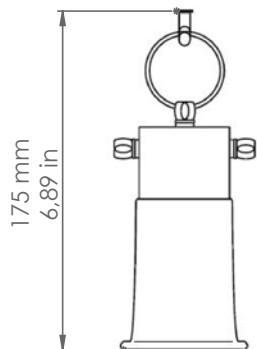

## Ibrido

SIB180/ ...

1) Art. SIB1/BL/FR  
 3) Art. SIB180/BL/FR  
 1) Art. LAR.02.FR  
 5 mt) Art. C.R/MT

*Descrizione: / Description:*

*Sospensione a 2 uscite a 180°, formata da una base con gancio in ottone anticato e da un modulo portalampada in ceramica disponibile nelle finiture bianco lucido o nero lucido. Il cavo, da ordinare a parte, è disponibile in vari colori, da specificare al momento dell'ordine. Da ordinare a parte è anche l'eventuale rosone "LAR.02. ..." o "LAR.05. ...".*

*/ Pendant with 2 180° outputs formed by a base with hook in aged brass and a lamp holder ceramic module available in glossy white or glossy black finish. The cable, to be ordered separately, is available in several colors, to specify when ordering. The eventual ceiling rose "LAR.02. ..." or "LAR.05. ...", to be ordered separately.*

## SIB180/...

DATI TECNICI: / / TECHNICAL DATA:

CE  IP20 

SORGENTE LUMINOSA: / LIGHT SOURCE:

15W LED  
230V - 50Hz  
E27

LAMPADINA NON INCLUSA

/ LIGHT BULB NOT INCLUDED

Sorgente luminosa sostituibile dall'utente finale  
/ Replaceable light source by an end-user

MATERIALI:  
/ MATERIALS:

Ottone e ceramica  
Brass and ceramic

VOLUME [M³]:

0,01

PESO lordo [Kg]:

0,980

/ GROSS WEIGHT [Kg]:

FINITURE:  
/ FINISHES: