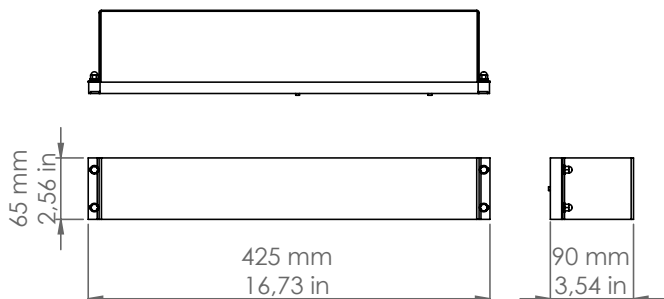

Allegro

SI.A5

Descrizione: / Description:

Applique da parete realizzata con schermatura di protezione e disponibile nella versione ottone anticato. Il diffusore inferiore è in metacrilato bianco-latte e quello superiore in metacrilato trasparente.

/ Wall lamp realized with protective belt in aged brass finish. Diffusers, the lower one in white-milk methacrylate and the upper one in transparent methacrylate.

SI.A5

DATI TECNICI: / TECHNICAL DATA:

SORGENTE LUMINOSA: / LIGHT SOURCE:

1x 20W LED
230V - 50Hz
R7S 118mm

LAMPADINA NON INCLUSA

/ LIGHT BULB NOT INCLUDED

Sorgente luminosa sostituibile dall'utente finale
/ Replaceable light source by an end-user

VOLUME [M³]: 0,03

PESO LORDO [Kg]: 2,24