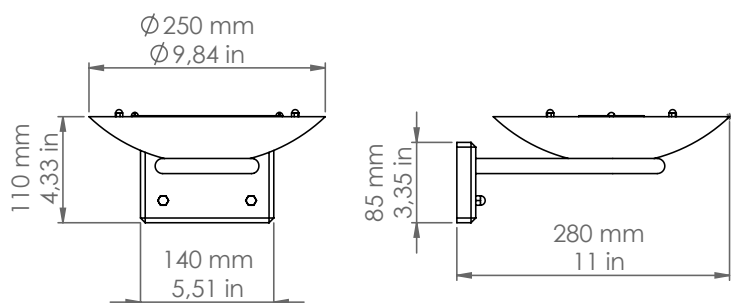

SI.A1

Allegro

Descrizione: / Description:

Applique da parete in ottone anticato

/ Wall lamp in aged brass.

SLA1

DATI TECNICI: / TECHNICAL DATA:

SORGENTE LUMINOSA: / LIGHT SOURCE:

1x 20W LED
230V - 50Hz
R7S 118mm

LAMPADINA NON INCLUSA

/ LIGHT BULB NOT INCLUDED

Sorgente luminosa sostituibile dall'utente finale
/ Replaceable light source by an end-user

VOLUME [M³]: 0,02

PESO LORDO [Kg]: 2,02
/ GROSS WEIGHT [Kg]: