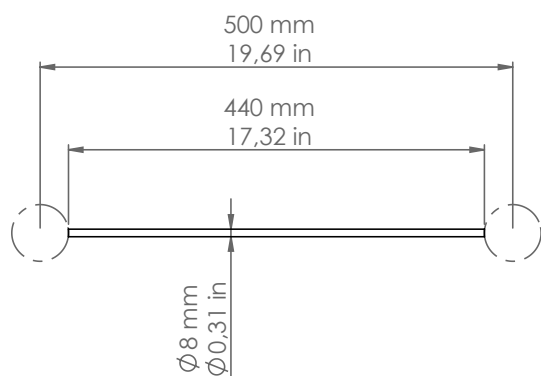

Aldo Bernardi s.r.l.

tel.

+39 0423 538783

Email

info@aldobernardi.it

Indirizzo /Address

via Vittorio Veneto, 7, Pieve del Grappa (TV)

SGTUBO8/L/O

DATI TECNICI: / TECHNICAL DATA:

MATERIALE:

/ MATERIAL:

Ottone

Brass

VOLUME [M³]:

0,03

PESO LORDO [Kg]:

/ GROSS WEIGHT [Kg]:

0,76

FINITURA:

/ FINISH:

Ottone anticato

Aged brass

É necessario ricevere il disegno grafico quotato, specificando l'entrata del cavo di rete.

/ It's necessary to receive the listed graphic drawing, specifying the entry of the power cable.