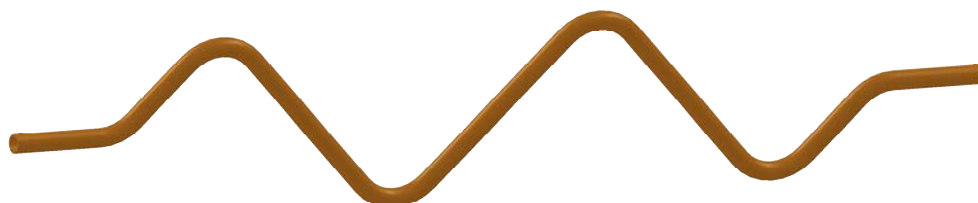

## Grafico

*SGTUB08/DA/O*

*Descrizione: / Description:*

*Canalina in ottone anticato sagomata, comprensiva di cavi di alimentazione, Ø8 mm, lunghezza 440 mm, interasse 500mm.*

*/ Shaped aged brass conduit, supply leads included, Ø8 mm, length 440 mm, interaxis distance 500 mm.*

## SGTUB08/DA/O

DATI TECNICI: / TECHNICAL DATA:

MATERIALE:  
/ MATERIAL:

Ottone  
Brass

VOLUME [M³]:

0,03

PESO LORDO [Kg]:  
/ GROSS WEIGHT [Kg]:

0,8