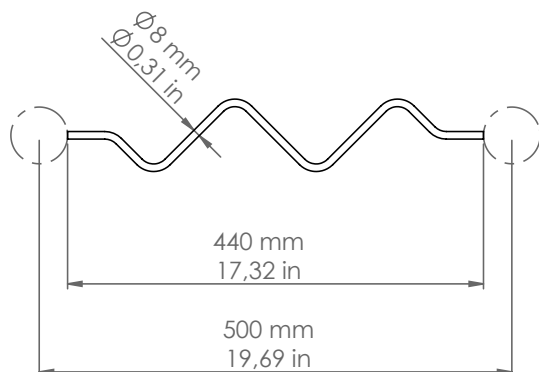

## Grafico

*SGTUB08/DA/O*

*Descrizione: / Description:*

*Canalina in ottone anticato sagomata, comprensiva di cavi di alimentazione, Ø8 mm, lunghezza 440 mm, interasse 500mm.*

*/ Shaped aged brass conduit, supply leads included, Ø8 mm, length 440 mm, interaxis distance 500 mm.*

## SGTUB08/DA/O

DATI TECNICI: / TECHNICAL DATA:

MATERIALE:  
/ MATERIAL:

Ottone  
Brass

VOLUME [M³]:

0,03

PESO LORDO [Kg]:  
/ GROSS WEIGHT [Kg]:

0,8

FINITURA:  
/ FINISH:

Ottone anticato  
Aged brass

É necessario ricevere il disegno grafico quotato, specificando l'entrata del cavo di rete.  
/ It's necessary to receive the listed graphic drawing, specifying the entry of the power cable.