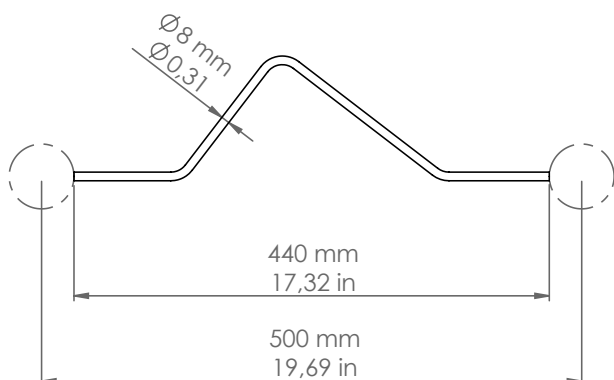

## Grafico

*SGTUBO8/A/O*

*Descrizione: /Description:*

*Canalina in ottone anticato sagomata, comprensiva di cavi di alimentazione, Ø8 mm, lunghezza 440 mm, interasse 500mm.*

*/ Shaped aged brass conduit, supply leads included, Ø8 mm, length 440 mm, interaxis distance 500 mm.*

## SGTUB08/A/O

DATI TECNICI: / TECHNICAL DATA:

MATERIALE:

Ottone

/ MATERIAL:

Brass

VOLUME [M³]:

0,03

PESO LORDO [Kg]:

0,78

/ GROSS WEIGHT [Kg]:

FINITURA:

Ottone anticato

/ FINISH:

Aged brass

É necessario ricevere il disegno grafico quotato, specificando l'entrata del cavo di rete.

/ It's necessary to receive the listed graphic drawing, specifying the entry of the power cable.