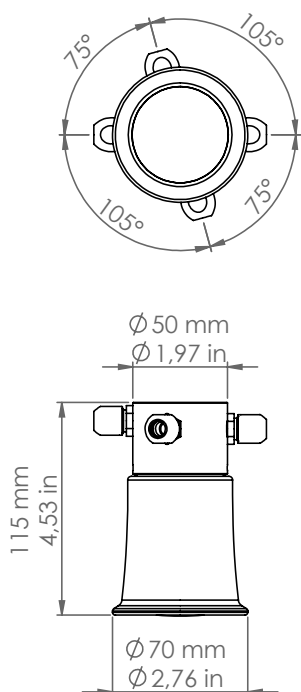

## Grafico

*SGB4/O/...*

*Descrizione: / Description:*

*Spot con base in ottone anticato a quattro uscite, comprensivo di raccordo Ø8mm, e modulo portalamпада in ceramica.*

*/ Spot with aged brass base with four outputs, Ø8 mm connection included, and ceramic lamp holder module.*

## SGB4/O/...

DATI TECNICI: / TECHNICAL DATA:

SORGENTE LUMINOSA: / LIGHT SOURCE:

1x7W LED  
230V - 50Hz  
GU10

LAMPADINA NON INCLUSA  
/ LIGHT BULB NOT INCLUDED

Sorgente luminosa sostituibile dall'utente finale  
/ Replaceable light source by an end-user

MATERIALE:  
/ MATERIAL:

Ottone e ceramica  
Brass and ceramic

VOLUME [M<sup>3</sup>]:

0,01

PESO LORDO [Kg]:  
/ GROSS WEIGHT [Kg]:

0,68

### FINITURE / FINISHES

base:  
/ base:

Ottone anticato  
Aged brass

Portalampada in ceramica:  
/ Ceramic lamp holder:

BL: Bianco lucido  
/ Glossy white  
  
NL: Nero lucido  
/ Glossy black

É necessario ricevere il disegno grafico quotato, specificando l'entrata del cavo di rete  
/ It's necessary to receive the listed graphic drawing, specifying the entry of the power cable