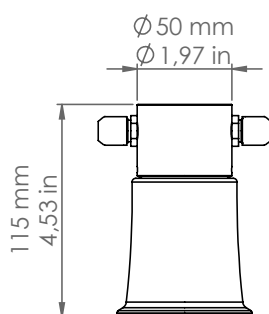

Grafico

SGB180/O/...

Art. SGB180/O/BL

Descrizione: / Description:

Spot con base in ottone anticato a due uscite a 180°, comprensivo di raccordo Ø8mm, e modulo portalampada in ceramica.

/ Spot with aged brass base with two 180° outputs, Ø8 mm connection included, and ceramic lamp holder module.

Ø70 mm
Ø2,76 in

SGB180/O/...

DATI TECNICI: / TECHNICAL DATA:

SORGENTE LUMINOSA: / LIGHT SOURCE:

1x7W LED
230V - 50Hz
GU10

LAMPADINA NON INCLUSA
/ LIGHT BULB NOT INCLUDED

Sorgente luminosa sostituibile dall'utente finale
/ Replaceable light source by an end-user

MATERIALE:
/ MATERIAL:

Ottone e ceramica
Brass and ceramic

VOLUME [M³]:

0,01

PESO LORDO [Kg]:
/ GROSS WEIGHT [Kg]:

0,68

FINITURE / FINISHES

base:
/ base:

Ottone anticato
Aged brass

Portalampada in ceramica:
/ Ceramic lamp holder:

BL: Bianco lucido
/ Glossy white
NL: Nero lucido
/ Glossy black

É necessario ricevere il disegno grafico quotato, specificando l'entrata del cavo di rete
/ It's necessary to receive the listed graphic drawing, specifying the entry of the power cable