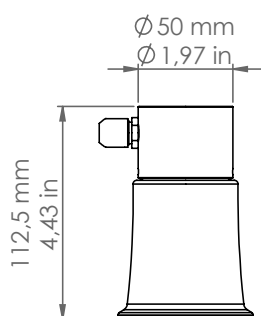

## Grafico

*SGB1/O/...*

Art. SGB1/O/BL

*Descrizione: / Description:*

*Spot con base in ottone anticato ad una uscita, comprensivo di raccordo Ø8mm, e modulo portalampada in ceramica.*

*/ Spot with aged brass base with single output, Ø8 mm connection included, and ceramic lamp holder module.*

Ø70 mm  
Ø2,76 in

## SGB1/O/...

DATI TECNICI: / TECHNICAL DATA:

SORGENTE LUMINOSA: / LIGHT SOURCE:

1x7W LED  
230V - 50Hz  
GU10

LAMPADINA NON INCLUSA  
/ LIGHT BULB NOT INCLUDED

Sorgente luminosa sostituibile dall'utente finale  
/ Replaceable light source by an end-user

MATERIALE:  
/ MATERIAL:

Ottone e ceramica  
Brass and ceramic

VOLUME [M³]:

0,01

PESO LORDO [Kg]:  
/ GROSS WEIGHT [Kg]:

0,68