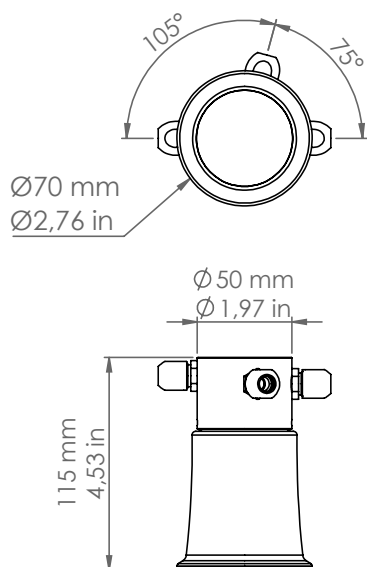

SGB3A/O/...

Grafico

Descrizione: / Description:

Spot con base in ottone anticato a tre uscite, comprensivo di raccordo Ø8mm, e modulo portalampada in ceramica.

/ Spot with aged brass base with three outputs, Ø8 mm connection included, and ceramic lamp holder module.

SGB3A/O/...

DATI TECNICI: / TECHNICAL DATA:

SORGENTE LUMINOSA: / LIGHT SOURCE:

1x7W LED
230V - 50Hz
GU10

LAMPADINA NON INCLUSA
/ LIGHT BULB NOT INCLUDED

Sorgente luminosa sostituibile dall'utente finale
/ Replaceable light source by an end-user

MATERIALE:
/ MATERIAL:

Ottone e ceramica
Brass and ceramic

VOLUME [M³]:

0,01

PESO LORDO [Kg]:
/ GROSS WEIGHT [Kg]:

0,68

FINITURE / FINISHES

base:
/ base:

Ottone anticato
Aged brass

Portalampada in ceramica:
/ Ceramic lamp holder:

BL: Bianco lucido
/ Glossy white

NL: Nero lucido
/ Glossy black

É necessario ricevere il disegno grafico quotato, specificando l'entrata del cavo di rete
/ It's necessary to receive the listed graphic drawing, specifying the entry of the power cable