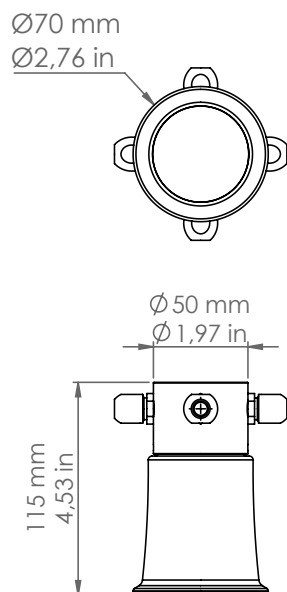

Grafico

SGA4/O/...

Art. SGA4/O/BL

Descrizione: / Description:

Spot con base in ottone anticato a quattro uscite, comprensivo di raccordo Ø8mm, e modulo portalampada in ceramica.

/ Spot with aged brass base with four outputs, Ø8 mm connection included, and ceramic lamp holder module.

SGA4/O/...

DATI TECNICI: / TECHNICAL DATA:

SORGENTE LUMINOSA: / LIGHT SOURCE:

1x7W LED
230V - 50Hz
GU10

LAMPADINA NON INCLUSA
/ LIGHT BULB NOT INCLUDED

Sorgente luminosa sostituibile dall'utente finale
/ Replaceable light source by an end-user

MATERIALE:
/ MATERIAL:

Ottone e ceramica
Brass and ceramic

VOLUME [M³]:

0,01

PESO LORDO [Kg]:
/ GROSS WEIGHT [Kg]:

0,68

FINITURE / FINISHES

base:
/ base:

Ottone anticato
Aged brass

Portalampada in ceramica:
/ Ceramic lamp holder:

BL: Bianco lucido
/ Glossy white

NL: Nero lucido
/ Glossy black

É necessario ricevere il disegno grafico quotato, specificando l'entrata del cavo di rete
/ It's necessary to receive the listed graphic drawing, specifying the entry of the power cable