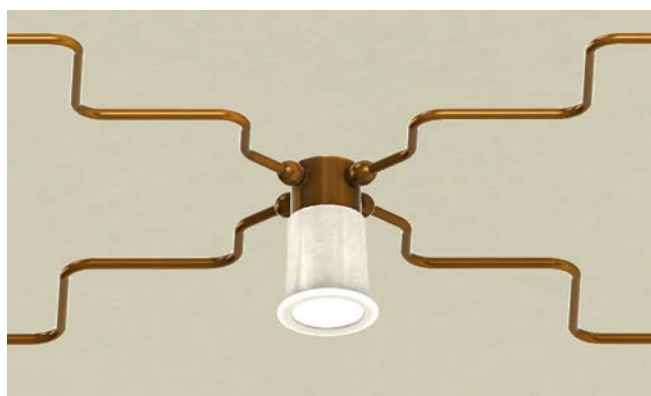

Grafico

SGA4/O/...

Art. SGA4/O/BL

Descrizione: / Description:

Spot con base in ottone anticato a quattro uscite, comprensivo di raccordo Ø8mm, e modulo portalampada in ceramica.

/ Spot with aged brass base with four outputs, Ø8 mm connection included, and ceramic lamp holder module.

SGA4/O/...

DATI TECNICI: / TECHNICAL DATA:

SORGENTE LUMINOSA: / LIGHT SOURCE:

1x7W LED
230V - 50Hz
GU10

LAMPADINA NON INCLUSA
/ LIGHT BULB NOT INCLUDED

Sorgente luminosa sostituibile dall'utente finale
/ Replaceable light source by an end-user

MATERIALE:
/ MATERIAL:

Ottone e ceramica
Brass and ceramic

VOLUME [M³]:

0,01

PESO LORDO [Kg]:
/ GROSS WEIGHT [Kg]:

0,68

FINITURE / FINISHES

base:
/ base:

Ottone anticato
Aged brass

Portalampada in ceramica:
/ Ceramic lamp holder:

BL: Bianco lucido
/ Glossy white

NL: Nero lucido
/ Glossy black

É necessario ricevere il disegno grafico quotato, specificando l'entrata del cavo di rete
/ It's necessary to receive the listed graphic drawing, specifying the entry of the power cable