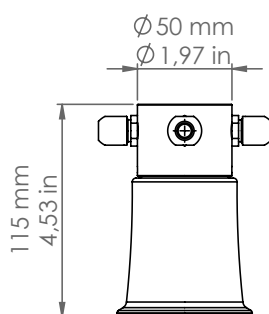

Grafico

SGA3/O/...

Art. SGA3/O/BL

Descrizione: / Description:

Spot con base in ottone anticato a tre uscite, comprensivo di raccordo Ø8mm, e modulo portalampada in ceramica.

/ Spot with aged brass base with three outputs, Ø8 mm connection included, and ceramic lamp holder module.

Ø70 mm
Ø2,76 in

SGA3/O/...

DATI TECNICI: / TECHNICAL DATA:

SORGENTE LUMINOSA: / LIGHT SOURCE:

1x7W LED
230V - 50Hz
GU10

LAMPADINA NON INCLUSA
/ LIGHT BULB NOT INCLUDED

Sorgente luminosa sostituibile dall'utente finale
/ Replaceable light source by an end-user

MATERIALE:
/ MATERIAL:

Ottone e ceramica
Brass and ceramic

VOLUME [M³]:

0,01

PESO LORDO [Kg]:
/ GROSS WEIGHT [Kg]:

0,68

FINITURE / FINISHES

base:
/ base:

Ottone anticato
Aged brass

Portalampada in ceramica:
/ Ceramic lamp holder:

BL: Bianco lucido
/ Glossy white

NL: Nero lucido
/ Glossy black

É necessario ricevere il disegno grafico quotato, specificando l'entrata del cavo di rete
/ It's necessary to receive the listed graphic drawing, specifying the entry of the power cable