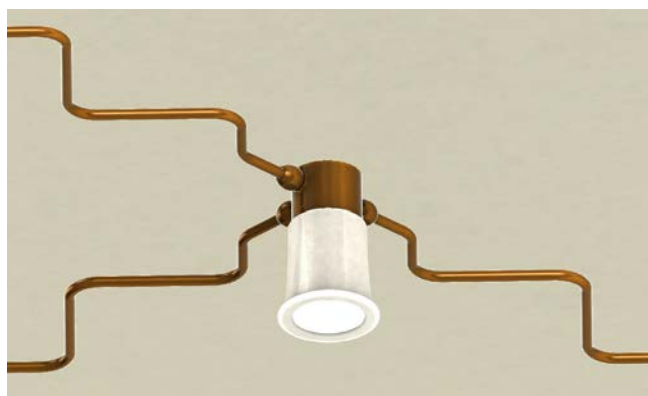

Grafico

SGA3/O/...

Art. SGA3/O/BL

Descrizione: / Description:

Spot con base in ottone anticato a tre uscite, comprensivo di raccordo Ø8mm, e modulo portalampada in ceramica.

/ Spot with aged brass base with three outputs, Ø8 mm connection included, and ceramic lamp holder module.

Ø70 mm
Ø2,76 in

SGA3/O/...

DATI TECNICI: / TECHNICAL DATA:

SORGENTE LUMINOSA: / LIGHT SOURCE:

1x7W LED
230V - 50Hz
GU10

LAMPADINA NON INCLUSA
/ LIGHT BULB NOT INCLUDED

Sorgente luminosa sostituibile dall'utente finale
/ Replaceable light source by an end-user

MATERIALE:
/ MATERIAL:

Ottone e ceramica
Brass and ceramic

VOLUME [M³]:

0,01

PESO LORDO [Kg]:
/ GROSS WEIGHT [Kg]:

0,68

FINITURE / FINISHES

base:
/ base:

Ottone anticato
Aged brass

Portalampada in ceramica:
/ Ceramic lamp holder:

BL: Bianco lucido
/ Glossy white

NL: Nero lucido
/ Glossy black

É necessario ricevere il disegno grafico quotato, specificando l'entrata del cavo di rete
/ It's necessary to receive the listed graphic drawing, specifying the entry of the power cable