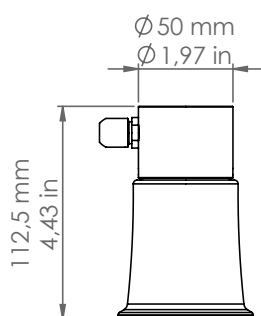

Grafico

SGA1/O/...

Art. SGA1/O/BL

Descrizione: / Description:

Spot con base in ottone anticato ad una uscita, comprensivo di raccordo Ø8mm, e modulo portalampada in ceramica.

/ Spot with aged brass base with single output, Ø8 mm connection included, and ceramic lamp holder module.

Ø70 mm
Ø2,76 in

SGA1/O/...

DATI TECNICI: / TECHNICAL DATA:

SORGENTE LUMINOSA: / LIGHT SOURCE:

1x7W LED
230V - 50Hz
GU10

LAMPADINA NON INCLUSA
/ LIGHT BULB NOT INCLUDED

Sorgente luminosa sostituibile dall'utente finale
/ Replaceable light source by an end-user

MATERIALE:
/ MATERIAL:

Ottone e ceramica
Brass and ceramic

VOLUME [M³]:

0,01

PESO LORDO [Kg]:
/ GROSS WEIGHT [Kg]:

0,68

FINITURE / FINISHES

base:
/ base:

Ottone anticato
Aged brass

Portalampada in ceramica:
/ Ceramic lamp holder:

BL: Bianco lucido
/ Glossy white

NL: Nero lucido
/ Glossy black

É necessario ricevere il disegno grafico quotato, specificando l'entrata del cavo di rete
/ It's necessary to receive the listed graphic drawing, specifying the entry of the power cable