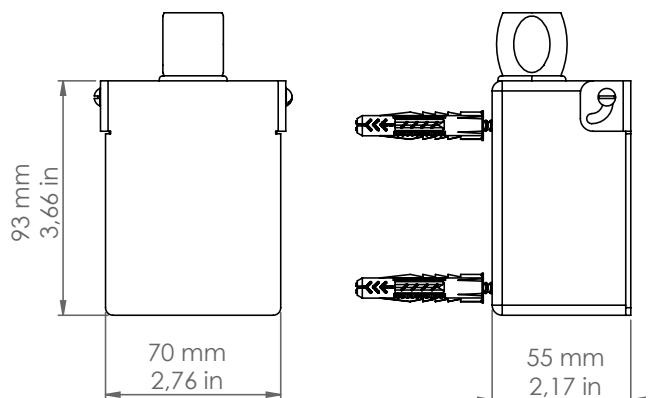

Impianto a vista

SC104

Descrizione: / Description:

Scatola disponibile nella finitura ottone anticato con un'unica uscita superiore, sezione da Ø16 mm comprensiva di raccordo CIL.16. La scatola è comprensiva di deviatore in contenitore stagno da parete in materiale termoindurente

/ Box available in aged brass finishe, with a single superior output Ø16 mm section including the connection CIL.16. The box contains two-way switch in waterlight wall mounting enclosure in thermosetting (GPR) material.

SC104

DATI TECNICI: / TECHNICAL DATA:

DEVIATORE:

IP67,16A 250V-10A 400V

/ TWO-WAY SWITCH:

MATERIALE:

Ottone

/ MATERIAL:

1,7

/ GROSS WEIGHT [Kg]: