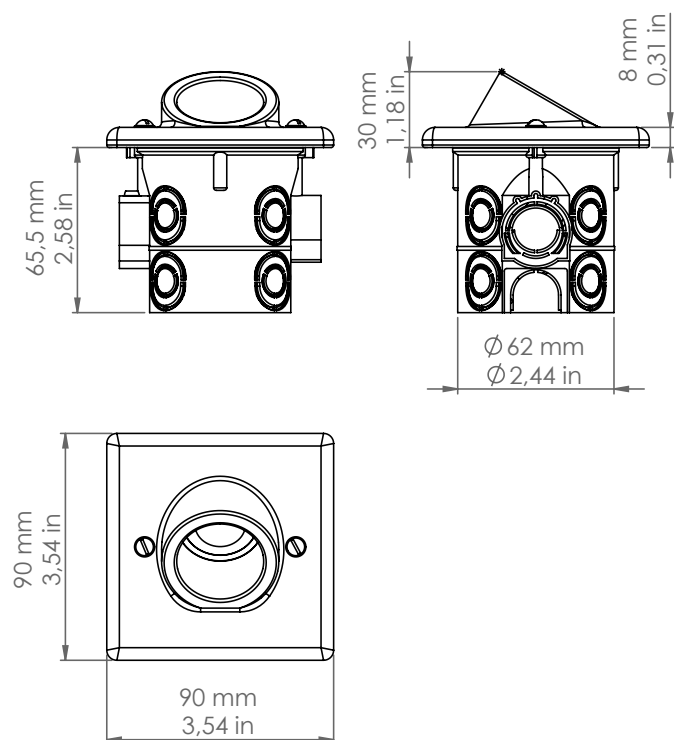

Samba

S4. ...

Descrizione: / Description:

Faretto ad incasso, in ceramica, a parete o parete/segnapasso, di forma quadrata, ad illuminazione indiretta, comprensiva di scatola da incasso.

/ Square ceramic wall recessed spotlight or wall/path light for indirect lighting with back box.

S4. ...

DATI TECNICI: / TECHNICAL DATA:

CE □ IP20 ✕

SORGENTE LUMINOSA: / LIGHT SOURCE:

1 x 1,2W LED
230V - 50Hz
3000°K
94 lm
350mA
CRI: >90
50000H

DRIVER INCLUSO
/ DRIVER INCLUDED

Sorgente luminosa sostituibile da un professionista
/ Replaceable light source by a professional

MATERIALE: Ceramica
/ MATERIAL: Ceramic

VOLUME [M³]: 0,01

PESO LORDO [Kg]: 0,57
/ GROSS WEIGHT [Kg]:

FINITURE: / FINISHES:

- BL: Bianco lucido / Glossy white
- BO: Bianco opaco / Matte white
- NL: Nero lucido / Glossy black
- NO: Nero opaco / Matte black