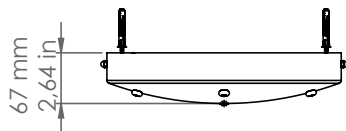

Fate, Guinguette indoor

ROS5/...

Art. ROS5/NM

Descrizione: / Description:

Rosone circolare che permette di realizzare un insieme di 5 sospensioni FATE.

/ Round multiple canopy allows to realize set of 5 pendants FATE.

ROS5/...

DATI TECNICI: / / TECHNICAL DATA:

MATERIALE:
/ MATERIAL:

Alluminio
Aluminium

FINITURE:
/ FINISHES:

BM: Bianco matt / Matte white
NM: Nero matt / Matte black

VOLUME [M³]:

0,02

PESO LORDO [Kg]: 1
/ GROSS WEIGHT [Kg]: