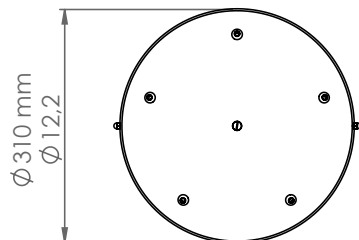

Fate, Guinguette indoor

ROS5/...

Art. ROS5/NM

Descrizione: / Description:

Rosone circolare che permette di realizzare un insieme di 5 sospensioni FATE.

/ Round multiple canopy allows to realize set of 5 pendants FATE.

ROS5/...

DATI TECNICI: / / TECHNICAL DATA:

MATERIALE:
/ MATERIAL:

Alluminio
Aluminium

FINITURE:
/ FINISHES:

BM: Bianco matt / Matte white
NM: Nero matt / Matte black

VOLUME [M³]:

0,02

PESO LORDO [Kg]: 1
/ GROSS WEIGHT [Kg]: