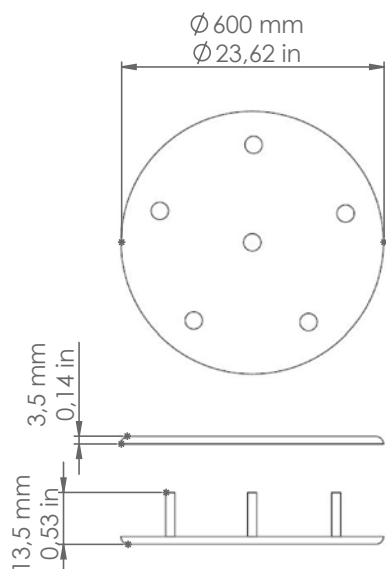

## Lustri

R.L7/...

Art. R.L7/B  
 Art. L1/LED/NM/L7  
 Art. L2/LED/NM/L7  
 Art. L3/LED/NM/L7  
 Art. L4/LED/NM/L7  
 Art. L5/LED/NM/L7  
 Art. L6/LED/NM/L7

*Descrizione: / Description:*

*Rosone in legno disponibile nelle finiture bianco e nero. L'articolo permette di raggruppare 6 sospensioni da scegliere tra i seguenti articoli: L1, L2, L3, L4, L5, L6. Le sospensioni sono da ordinare a parte aggiungendo alla codifica standard la sigla "L7".*

## R.L7/...

DATI TECNICI: / / TECHNICAL DATA:

MATERIALE:  
/ MATERIAL:

Legno  
Wood

FINITURE:  
/ FINISHES:

B: Bianco  
/ White

N: Nero  
/ Black