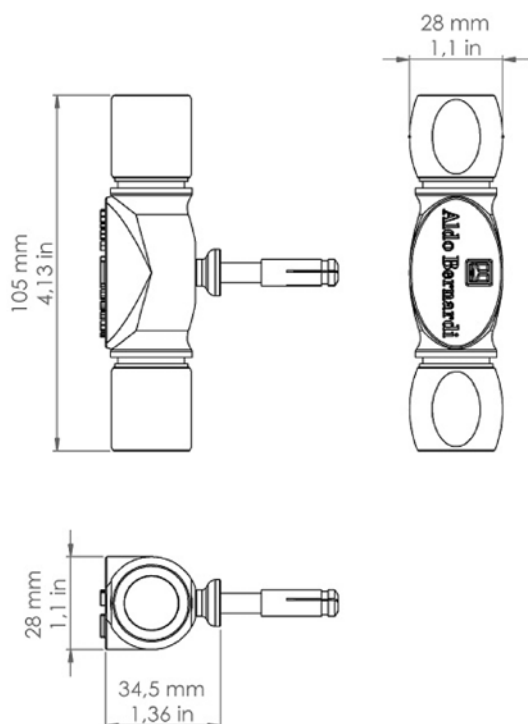

## Pasdedeux

*Descrizione: / Description:*

*Raccordo per canaletta esterna con sezione da Ø16mm, fissato al muro con apposito tassello. È composto da un corpo centrale in fusione di ottone e da due olive laterali in ottone tornito. L'articolo è disponibile nella finitura dark bronze. È autobloccante e permette di collegare tra loro due tubi ricurvi, o tubi lineari con tubi ricurvi.*

*/ Connection for external conduit with section Ø16mm, fixed to wall with special plug. Consist of a central body in cast brass and two side knobs in turned brass. The item is available in dark bronze finish. Self-locking for connecting together the bent tubes, and straight tubes with bent tubes.*

### DATI TECNICI: / / TECHNICAL DATA:

MATERIALE: Ottone e fusione di ottone  
/ MATERIAL: Brass and cast brass

FINITURA: Dark bronze  
/ FINISH:

VOLUME [M<sup>3</sup>]: 0,0005

PESO LORDO [Kg]: 0,338  
/ GROSS WEIGHT [Kg]:

DISTANZA DAL MURO: 36  
/ WALL DISTANCE: