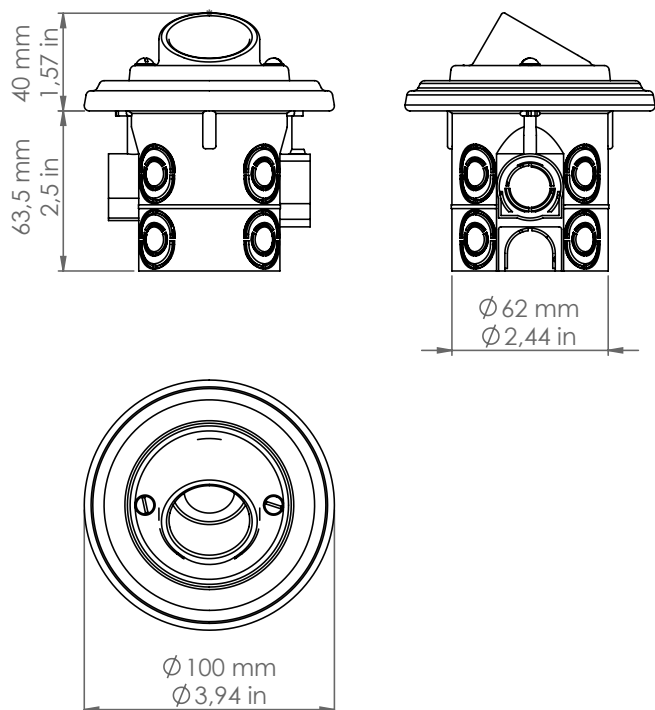

TANGO

Corpo luce: T2. ...
Cornice (da ordinare a parte): R1. ...

Descrizione: / Description:

Faretto ad incasso, in ceramica, ad illuminazione indiretta, comprensiva di scatola da incasso, posizionati su cornice tonda ad 1 uscita, da ordinare a parte.

/ Recessed ceramic spotlight including the back box indirect lighting. The lights can be fitted with round frame suitable for 1 light, to be ordered separately.

T2. ... + R1. ...

DATI TECNICI: / TECHNICAL DATA:

MATERIALE:
/ MATERIAL:

Ceramica
Ceramic

VOLUME [M³]:

0,01

PESO LORDO [Kg]:
/ GROSS WEIGHT [Kg]:

0,57

FINITURA (corpo luce e cornice):
/ FINISHE (spotlight and frame):

BL: Bianco lucido
/ Glossy white
BO: Bianco opaco
/ Matte white
NL: Nero lucido
/ Glossy black
NO: Nero opaco
/ Matte black