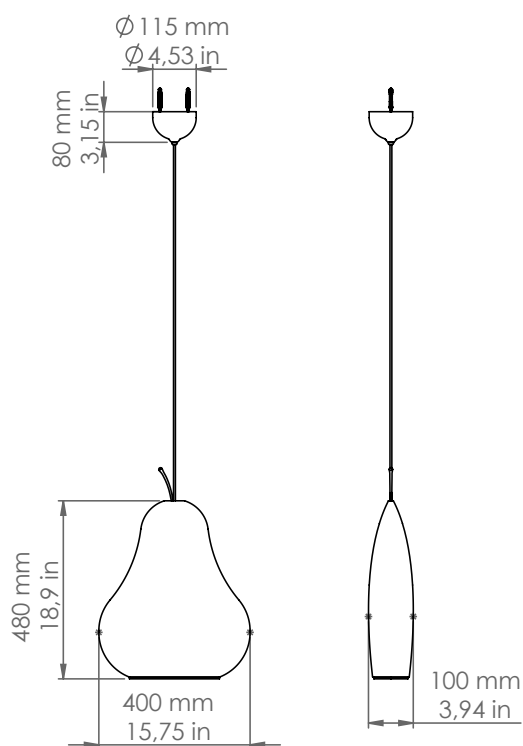

Fruits

PEAR

Descrizione: / Description:

Sospensione pera in ceramica.

/ Pear ceramic pendant.

PEAR

DATI TECNICI: / TECHNICAL DATA:

CE IP40

SORGENTE LUMINOSA: / LIGHT SOURCE:

3x7W LED
230V - 50Hz
GU10

LAMPADINA NON INCLUSA
/ LIGHT BULB NOT INCLUDED

Sorgente luminosa sostituibile dall'utente finale
/ Replaceable light source by an end-user

MATERIALE: Ceramica
/ MATERIAL: Ceramic

VOLUME [M³]: 0,07

PESO LORDO [Kg]: 4,5
/ GROSS WEIGHT [Kg]:

FINITURE: Smalto giallo
FINISHES: Yellow glaze