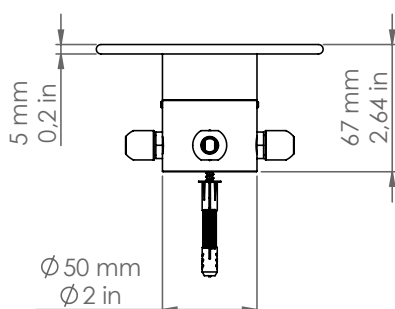

*PDD50/DB/4/P1*

*Pasdedeux*

*Descrizione: / Description:*

*Spot per sistema esterno a vista, in rame, con frangiluce piatto e chiuso, a quattro uscite per collegamento con canalina lineare Ø8mm, disponibile con finitura dark bronze*

*/ Copper spot for "visible" outdoor system, with flat and close light diffuser, with four outputs for connection Ø8mm conduit, available in dark bronze finish.*

## PDD50/DB/4/P1

DATI TECNICI: / / TECHNICAL DATA:

CE  24Vdc IP65 

SORGENTE LUMINOSA: / LIGHT SOURCE:

1 x 5W LED  
24Vdc  
3000°K  
367 lm  
CRI: >90  
50000H

DIMMERAZIONE: con dimmer compatibile con il sistema  
/ DIMMING: with dimmer compatible with the system

VOLUME [M³]: 0,01

PESO lordo [Kg]: 1,05  
/ GROSS WEIGHT [Kg]:

FINITURA: Dark bronze  
/ FINISH: